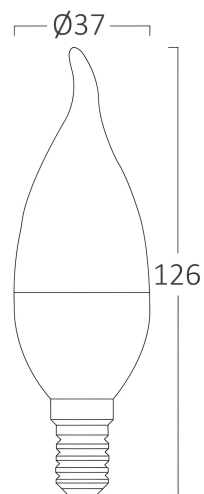

Braytron

TECHNICAL DATA SHEET

MODEL	BA07-00710
DESCRIPTION	BRY-ADVANCE-6,5W-E14-C37T-3000K-LED BULB

BRAYTRON SRL

MUNICIPIUL BUCUREȘTI, SECTOR 6, BLD. IULIU MANIU, NR.616, CORP B, ET.1,BUCUREȘTI, Sector 6(RO)
info@braytron.com
www.braytron.com

General Characteristics

Model No	:	BA07-00710
Main Family	:	Bulbs & Tubes
Sub Family	:	Candle Bulbs
Type	:	C37T
Body Color	:	White
Lamp Shape	:	Non-Directional
Dimmable	:	Not-Dimmable
Light Source	:	LED
Socket	:	E14
Warranty	:	2 Years
Class	:	CLASS II
IP	:	IP20

Lifetime	:	15000 h
Voltage	:	220-240V 50/60Hz
Power Factor	:	>0,5
Material	:	PBT-PC
Working Temperature	:	-20°C ~ +40°C

Dimensions & Weight

Diameter	:	37 mm
P. Height	:	126 mm
Weight	:	21 gr

Package Informations

N.W.	:	1,6 kgs
G.W.	:	3,1 kgs
PCS/CTN	:	100
Length	:	40 cm
Width	:	20 cm
Height	:	27 cm
EAN	:	5949097704468

BRAYTRON SRL

MUNICIPIUL BUCUREȘTI, SECTOR 6, BLD. IULIU MANIU, NR.616, CORP B, ET.1,BUCUREȘTI, Sector 6(RO)