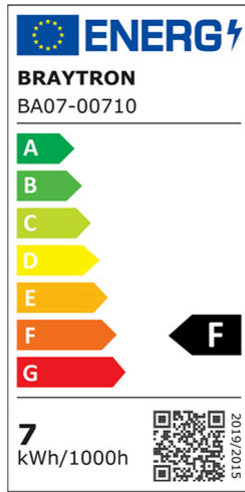

Braytron

TEKNİK VERİ SAYFASI

MODEL

BA07-00710

AÇIKLAMA

BRY-ADVANCE-6,5W-E14-C37T-3000K-LED BULB

BRAYTRON SRL

MUNICIPIUL BUCUREȘTI, SECTOR 6, BLD. IULIU MANIU, NR.616, CORP B, ET.1,BUCUREȘTI, Sector 6(RO)
info@braytron.com
www.braytron.com