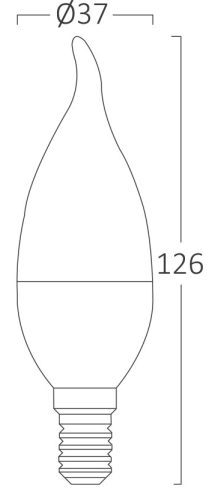

Braytron

TEKNİK VERİ SAYFASI

MODEL

BA07-00710

AÇIKLAMA

BRY-ADVANCE-6,5W-E14-C37T-3000K-LED BULB

BRAYTRON SRL

MUNICIPIUL BUCUREȘTI, SECTOR 6, BLD. IULIU MANIU, NR.616, CORP B, ET.1,BUCUREȘTI, Sector 6(RO)
info@braytron.com
www.braytron.com