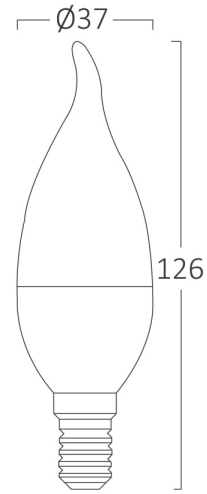

Braytron

TEKNİK VERİ SAYFASI

MODEL

BA07-00710

AÇIKLAMA

BRY-ADVANCE-6,5W-E14-C37T-3000K-LED BULB

BRAYTRON SRL

MUNICIPIUL BUCUREȘTI, SECTOR 6, BLD. IULIU MANIU, NR.616, CORP B, ET.1,BUCUREȘTI, Sector 6(RO)
info@braytron.com
www.braytron.com