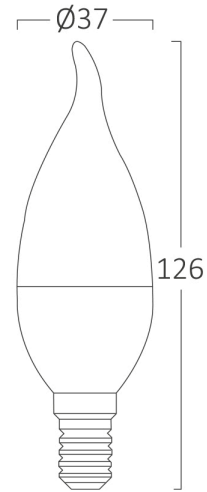

Braytron

TEKNİK VERİ SAYFASI

MODEL

BA07-00711

AÇIKLAMA

BRY-ADVANCE-6,5W-E14-C37T-4000K-LED BULB

BRAYTRON SRL

MUNICIPIUL BUCUREȘTI, SECTOR 6, BLD. IULIU MANIU, NR.616, CORP B, ET.1,BUCUREȘTI, Sector 6(RO)
info@braytron.com
www.braytron.com

Genel Özellikler

Model No	: BA07-00711
Üst Kategori	: Ampuller ve Tüpler
Alt Kategori	: Mum Ampuller
Tür	: C37T
Gövde Rengi	: White
Lamba Şekli	: Non-Directional
Kısılabilir	: Not-Dimmable
Işık Kaynağı	: LED
Soket	: E14
Garanti	: 2 Years
Class	: CLASS II
IP	: IP20

Ürün Özellikleri

Watt Gücü	: 6.5
Renk Sıcaklığı	: 4000K
Quse Lümen	: 630
Renk Geriverim İndeksi (CRI)	: ≥ 80
Enerji Verimlilik Seviyesi	: F
Işın Açısı	: 180°
Eşdeğer	: 45 w

Elektriksel Özellikler

Lifetime	: 15000 h
Voltaj	: 220-240V 50/60Hz
Güç Faktörü	: $>0,5$
Material	: PBT-PC
Çalışma Sıcaklığı	: -20°C ~ +40°C

Ölçüler & Ağırlık

Çap	: 37 mm
Ürün Yüksekliği	: 126 mm
Ürün Ağırlığı	: 21 gr

Paketleme Bilgileri

Net Ağırlık	: 1,6 kgs
Brüt Ağırlık	: 3,1 kgs
Koli Adet Bilgisi	: 100
Uzunluk	: 40 cm
Genişlik	: 20 cm
Yükseklik	: 27 cm
Barkod	: 5949097739088