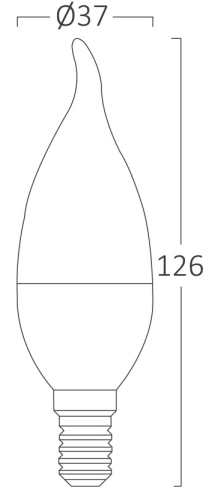

Braytron

TEKNİK VERİ SAYFASI

MODEL

BA07-00711

AÇIKLAMA

BRY-ADVANCE-6,5W-E14-C37T-4000K-LED BULB

BRAYTRON SRL

MUNICIPIUL BUCUREȘTI, SECTOR 6, BLD. IULIU MANIU, NR.616, CORP B, ET.1,BUCUREȘTI, Sector 6(RO)
info@braytron.com
www.braytron.com

Genel Özellikler

Model No	: BA07-00711
Üst Kategori	: Ampuller ve Tüpler
Alt Kategori	: Mum Ampuller
Tür	: C37T
Gövde Rengi	: White
Lamba Şekli	: Non-Directional
Kısılabilir	: Not-Dimmable
Işık Kaynağı	: LED
Soket	: E14
Garanti	: 2 Years
Class	: CLASS II
IP	: IP20

Ürün Özellikleri

Watt Gücü	: 6.5
Renk Sıcaklığı	: 4000K
Quse Lümen	: 630
Renk Geriverim İndeksi (CRI)	: ≥ 80
Enerji Verimlilik Seviyesi	: F
Işın Açısı	: 180°
Eşdeğer	: 45 w

Elektriksel Özellikler

Lifetime	: 15000 h
Voltaj	: 220-240V 50/60Hz
Güç Faktörü	: $>0,5$
Material	: PBT-PC
Çalışma Sıcaklığı	: -20°C ~ +40°C

Ölçüler & Ağırlık

Çap	: 37 mm
Ürün Yüksekliği	: 126 mm
Ürün Ağırlığı	: 21 gr

Paketleme Bilgileri

Net Ağırlık	: 1,6 kgs
Brüt Ağırlık	: 3,1 kgs
Koli Adet Bilgisi	: 100
Uzunluk	: 40 cm
Genişlik	: 20 cm
Yükseklik	: 27 cm
Barkod	: 5949097739088