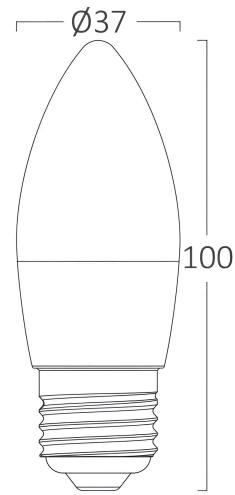

Braytron

TECHNICAL DATA SHEET

MODEL	BA09-00523
DESCRIPTION	BRY-ADVANCE-5W-E27-C37-6500K-LED BULB

BRAYTRON SRL

MUNICIPIUL BUCUREȘTI, SECTOR 6, BLD. IULIU MANIU, NR.616, CORP B, ET.1,BUCUREȘTI, Sector 6(RO)
info@braytron.com
www.braytron.com