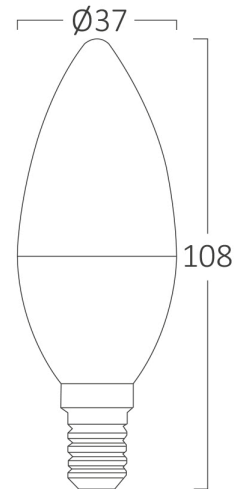

Braytron

TEKNIK VERI SAYFASI

MODEL

BA09-00711

AÇIKLAMA

BRY-ADVANCE-6,5W-E14-C37-4000K-LED BULB

BRAYTRON SRL

MUNICIPIUL BUCUREȘTI, SECTOR 6, BLD. IULIU MANIU, NR.616, CORP B, ET.1,BUCUREȘTI, Sector 6(RO)
info@braytron.com
www.braytron.com

Sayfa 1 / 2

Genel Özellikler

Model No	: BA09-00711
Üst Kategori	: Ampuller ve Tüpler
Alt Kategori	: Mum Ampuller
Tür	: C37
Gövde Rengi	: White
Lamba Şekli	: Non-Directional
Kısılabilir	: Not-Dimmable
Işık Kaynağı	: LED
Soket	: E14
Garanti	: 2 Years
Class	: CLASS II
IP	: IP20

Ürün Özellikleri

Watt Gücü	: 6.5
Renk Sıcaklığı	: 4000K
Quse Lümen	: 630
Renk Geriverim İndeksi (CRI)	: ≥ 80
Enerji Verimlilik Seviyesi	: F
Işın Açısı	: 180°
Eşdeğer	: 45 w

Elektriksel Özellikler

Lifetime	: 15000 h
Voltaj	: 220-240V 50/60Hz
Güç Faktörü	: $>0,5$
Material	: PBT-PC
Çalışma Sıcaklığı	: -20°C ~ +40°C

Ölçüler & Ağırlık

Çap	: 37 mm
Ürün Yüksekliği	: 108 mm
Ürün Ağırlığı	: 21 gr

Paketleme Bilgileri

Net Ağırlık	: 2,1 kgs
Brüt Ağırlık	: 3,4 kgs
Koli Adet Bilgisi	: 100
Uzunluk	: 40 cm
Genişlik	: 21 cm
Yükseklik	: 24 cm
Barkod	: 5949097707001