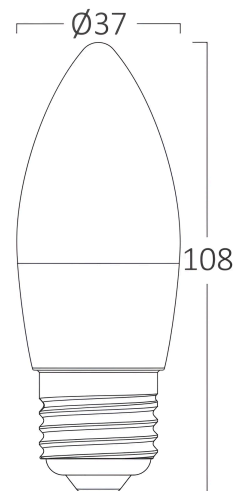

Braytron

TECHNISCHES DATENBLATT

MODELL

BA09-00720

BESCHREIBUNG

BRY-ADVANCE-6,5W-E27-C37-PLS-3000K-LED BULB

BRAYTRON SRL

MUNICIPIUL BUCUREȘTI, SECTOR 6, BLD. IULIU MANIU, NR.616, CORP B, ET.1,BUCUREȘTI, Sector 6(RO)
info@braytron.com
www.braytron.com

Pagina 1 din 2

Allgemeine Merkmale

Modell	: BA09-00720
Hauptkategorie	: Glühbirnen & Röhren
Unterkategorie	: Kerzenlampen
Typ	: C37
Gehäusefarbe	: White
Lampentyp/Form	: Non-Directional
Dimmbar	: Not-Dimmable
Lichtquelle	: LED
Sockel/Fassung	: E27
Garantie	: 2 Years
Klasse	: CLASS II
IP (Schutzart)	: IP20

Product Characteristics

Leistung	: 6.5
Farbtemperatur	: 3000K
Effektive Lumen	: 630
Farbwiedergabeindex (CRI)	: ≥ 80
Energieeffizienzklasse	: F
Lichtabstrahlwinkel	: 180°
Äquivalent	: 45 w

Elektrische Eigenschaften

Lebensdauer	: 15000 h
Spannung	: 220-240V 50/60Hz
Leistungsfaktor	: $>0,5$
Material	: PBT-PC
Arbeitstemperatur	: -20°C ~ +40°C

Dimensions & Weight

Durchmesser	: 37 mm
Höhe	: 108 mm
Gewicht	: 23 gr

Paket-Informationen