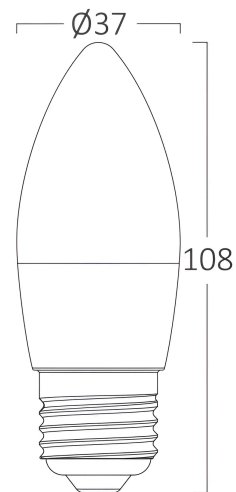

Braytron

TECHNISCHES DATENBLATT

MODELL

BA09-00720

BESCHREIBUNG

BRY-ADVANCE-6,5W-E27-C37-PLS-3000K-LED BULB

BRAYTRON SRL

MUNICIPIUL BUCUREȘTI, SECTOR 6, BLD. IULIU MANIU, NR.616, CORP B, ET.1,BUCUREȘTI, Sector 6(RO)
info@braytron.com
www.braytron.com

Pagina 1 din 2

Allgemeine Merkmale

Modell	: BA09-00720
Hauptkategorie	: Glühbirnen & Röhren
Unterkategorie	: Kerzenlampen
Typ	: C37
Gehäusefarbe	: White
Lampentyp/Form	: Non-Directional
Dimmbar	: Not-Dimmable
Lichtquelle	: LED
Sockel/Fassung	: E27
Garantie	: 2 Years
Klasse	: CLASS II
IP (Schutzart)	: IP20

Product Characteristics

Leistung	: 6.5
Farbtemperatur	: 3000K
Effektive Lumen	: 630
Farbwiedergabeindex (CRI)	: ≥ 80
Energieeffizienzklasse	: F
Lichtabstrahlwinkel	: 180°
Äquivalent	: 45 w

Elektrische Eigenschaften

Lebensdauer	: 15000 h
Spannung	: 220-240V 50/60Hz
Leistungsfaktor	: $>0,5$
Material	: PBT-PC
Arbeitstemperatur	: -20°C ~ +40°C

Dimensions & Weight

Durchmesser	: 37 mm
Höhe	: 108 mm
Gewicht	: 23 gr

Paket-Informationen