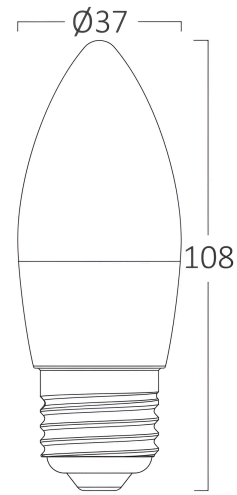

Braytron

TECHNISCHES DATENBLATT

MODELL

BA09-00721

BESCHREIBUNG

BRY-ADVANCE-6,5W-E27-C37-PLS-4000K-LED BULB

BRAYTRON SRL

MUNICIPIUL BUCUREȘTI, SECTOR 6, BLD. IULIU MANIU, NR.616, CORP B, ET.1,BUCUREȘTI, Sector 6(RO)

Product Characteristics

Leistung	: 6.5
Farbtemperatur	: 4000K
Effektive Lumen	: 630
Farbwiedergabeindex (CRI)	: ≥ 80
Energieeffizienzklasse	: F
Lichtabstrahlwinkel	: 180°
Äquivalent	: 45 w

Elektrische Eigenschaften

Lebensdauer	: 15000 h
Spannung	: 220-240V 50/60Hz
Leistungsfaktor	: $>0,5$
Material	: PBT-PC
Arbeitstemperatur	: -20°C ~ +40°C

Dimensions & Weight

Durchmesser	: 37 mm
Höhe	: 108 mm
Gewicht	: 23 gr

Paket-Informationen

Nettogewicht	: 2,3 kgs
Bruttogewicht	: 3,6 kgs
Stückzahl pro Karton (PCS/CTN)	: 100
Länge	: 40 cm
Breite	: 21 cm
Höhe	: 24 cm
EAN-Code	: 5949097734724