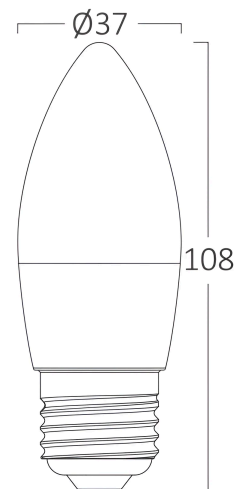

Braytron

TECHNISCHES DATENBLATT

MODELL

BA09-00721

BESCHREIBUNG

BRY-ADVANCE-6,5W-E27-C37-PLS-4000K-LED BULB

BRAYTRON SRL

MUNICIPIUL BUCUREȘTI, SECTOR 6, BLD. IULIU MANIU, NR.616, CORP B, ET.1,BUCUREȘTI, Sector 6(RO)

Product Characteristics

Leistung	: 6.5
Farbtemperatur	: 4000K
Effektive Lumen	: 630
Farbwiedergabeindex (CRI)	: ≥ 80
Energieeffizienzklasse	: F
Lichtabstrahlwinkel	: 180°
Äquivalent	: 45 w

Elektrische Eigenschaften

Lebensdauer	: 15000 h
Spannung	: 220-240V 50/60Hz
Leistungsfaktor	: $>0,5$
Material	: PBT-PC
Arbeitstemperatur	: -20°C ~ +40°C

Dimensions & Weight

Durchmesser	: 37 mm
Höhe	: 108 mm
Gewicht	: 23 gr

Paket-Informationen

Nettogewicht	: 2,3 kgs
Bruttogewicht	: 3,6 kgs
Stückzahl pro Karton (PCS/CTN)	: 100
Länge	: 40 cm
Breite	: 21 cm
Höhe	: 24 cm
EAN-Code	: 5949097734724