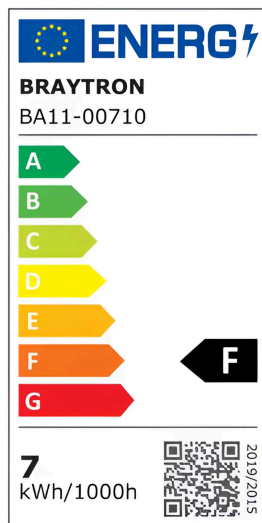

Braytron

TECHNISCHES DATENBLATT

MODELL

BA11-00710

BESCHREIBUNG

BRY-ADVANCE-6,5W-E14-P45-3000K-LED BULB

BRAYTRON SRL

MUNICIPIUL BUCUREȘTI, SECTOR 6, BLD. IULIU MANIU, NR.616, CORP B, ET.1,BUCUREȘTI, Sector 6(RO)
info@braytron.com
www.braytron.com

Pagina 1 din 2

Allgemeine Merkmale

Modell	: BA11-00710
Hauptkategorie	: Glühbirnen & Röhren
Unterkategorie	: Globus-Lampen
Typ	: P45
Gehäusefarbe	: White
Lampentyp/Form	: Non-Directional
Dimmbar	: Not-Dimmable
Lichtquelle	: LED
Sockel/Fassung	: E14
Garantie	: 2 Years
Klasse	: CLASS II
IP (Schutzart)	: IP20

Product Characteristics

Leistung	: 6.5
Farbtemperatur	: 3000K
Effektive Lumen	: 630
Farbwiedergabeindex (CRI)	: ≥ 80
Energieeffizienzklasse	: F
Lichtabstrahlwinkel	: 180°
Äquivalent	: 45 w

Elektrische Eigenschaften

Lebensdauer	: 15000 h
Spannung	: 220-240V 50/60Hz
Leistungsfaktor	: $>0,5$
Material	: PBT-PC
Arbeitstemperatur	: -20°C ~ +40°C

Dimensions & Weight

Durchmesser	: 45 mm
Höhe	: 82 mm
Gewicht	: 16 gr

Paket-Informationen