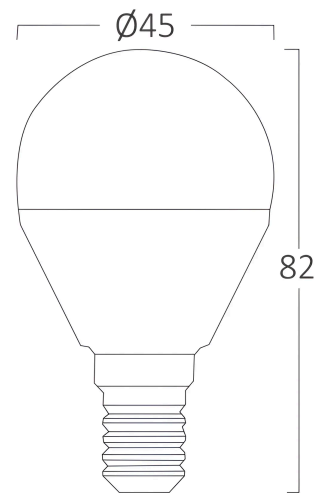

Braytron

TECHNISCHES DATENBLATT

MODELL

BA11-00710

BESCHREIBUNG

BRY-ADVANCE-6,5W-E14-P45-3000K-LED BULB

BRAYTRON SRL

MUNICIPIUL BUCUREȘTI, SECTOR 6, BLD. IULIU MANIU, NR.616, CORP B, ET.1,BUCUREȘTI, Sector 6(RO)
info@braytron.com
www.braytron.com

Pagina 1 din 2