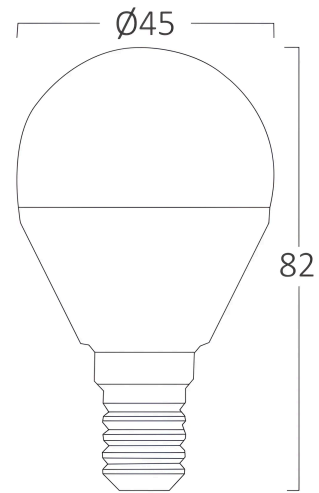

Braytron

TECHNISCHES DATENBLATT

MODELL

BA11-00710

BESCHREIBUNG

BRY-ADVANCE-6,5W-E14-P45-3000K-LED BULB

BRAYTRON SRL

MUNICIPIUL BUCUREȘTI, SECTOR 6, BLD. IULIU MANIU, NR.616, CORP B, ET.1,BUCUREȘTI, Sector 6(RO)
info@braytron.com
www.braytron.com

Pagina 1 din 2