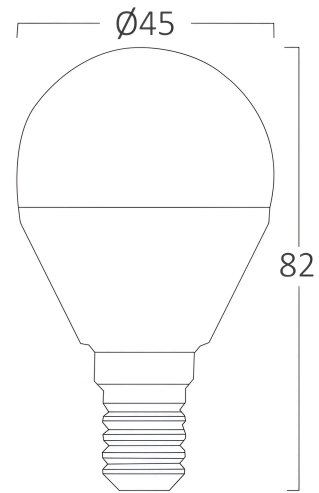

Braytron

TECHNICAL DATA SHEET

MODEL	BA11-00710
DESCRIPTION	BRY-ADVANCE-6,5W-E14-P45-3000K-LED BULB

BRAYTRON SRL

MUNICIPIUL BUCUREȘTI, SECTOR 6, BLD. IULIU MANIU, NR.616, CORP B, ET.1,BUCUREȘTI, Sector 6(RO)
info@braytron.com
www.braytron.com