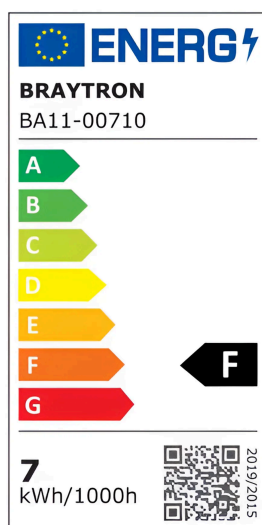

Braytron

FIȘĂ TEHNICĂ

MODEL BA11-00710

DESCRIERE BRY-ADVANCE-6,5W-E14-P45-3000K-LED BULB

BRAYTRON LIGHTING

Bd. Iuliu Maniu, Nr.616, Sector 6, 061129, Bucuresti - ROMANIA
info@braytron.com
www.braytron.com

SPOTVISION ELECTRIC & LIGHTING S.R.L

Bd. Iuliu Maniu, Nr.616, Sector 6, 061129, Bucuresti - ROMANIA
sales@spotvisionelectric.ro
www.spotvisionelectric.ro

Pagina 1 din 2

Caracteristici Generale

Model	: BA11-00710
Familia principală/Categorie	: Becuri & Tuburi
Sub-familia/Subcategorie	: Becuri glob
Tip	: P45
Culoarea corpului	: White
Forma lămpii	: Non-Directional
Dimabil	: Not-Dimmable
Sursa de lumină	: LED
DULIE/SOCLU	: E14
Garanție	: 2 Years
Clasă	: CLASS II
IP (Grad de protecție)	: IP20

Caracteristici Produs

Putere	: 6.5
Temperatura culorii	: 3000K
Lumeni efectivi	: 630
Indexul de redare a culorilor (CRI)	: ≥ 80
Nivel de eficiență energetică	: F
Unghi de emisie al luminii	: 180°
Echivalent	: 45 w

Caracteristici Electrice

Lifetime	: 15000 h
Tensiune	: 220-240V 50/60Hz
Factor de putere	: $>0,5$
Material	: PBT-PC
Temperatura de lucru	: -20°C ~ +40°C

Dimensiuni si Greutati

Diametru	: 45 mm
Înălțime	: 82 mm
Greutate	: 16 gr