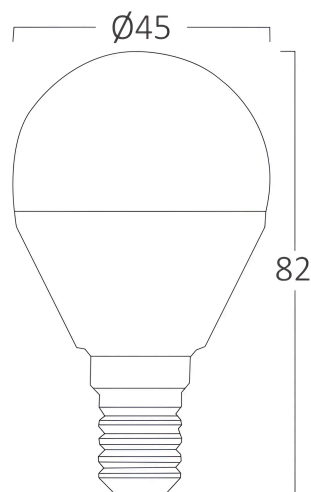

Braytron

FIȘĂ TEHNICĂ

MODEL BA11-00710

DESCRIERE BRY-ADVANCE-6,5W-E14-P45-3000K-LED BULB

BRAYTRON LIGHTING

Bd. Iuliu Maniu, Nr.616, Sector 6, 061129, Bucuresti - ROMANIA
info@braytron.com
www.braytron.com

SPOTVISION ELECTRIC & LIGHTING S.R.L

Bd. Iuliu Maniu, Nr.616, Sector 6, 061129, Bucuresti - ROMANIA
sales@spotvisionelectric.ro
www.spotvisionelectric.ro

Pagina 1 din 2