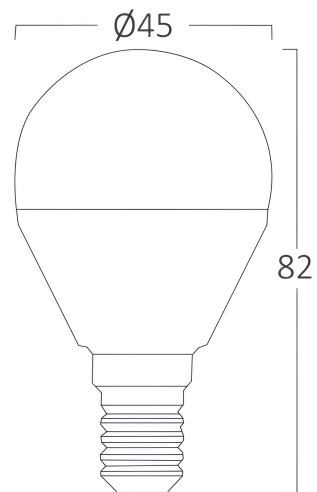

Braytron

TEHNIČNI LIST

MODEL BA11-00710

OPIS BRY-ADVANCE-6,5W-E14-P45-3000K-LED BULB

BRAYTRON SRL

MUNICIPIUL BUCUREȘTI, SECTOR 6, BLD. IULIU MANIU, NR.616, CORP B, ET.1,BUCUREȘTI, Sector 6(RO)
info@braytron.com
www.braytron.com

Pagina 1 din 2