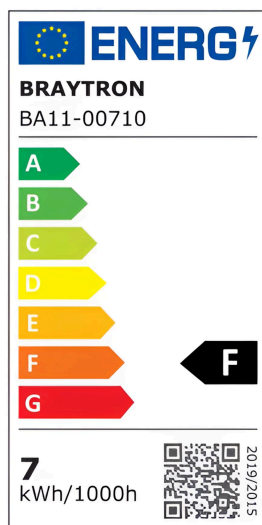

## TEHNIČNI LIST

MODEL BA11-00710

OPIS BRY-ADVANCE-6,5W-E14-P45-3000K-LED BULB

BRAYTRON SRL

MUNICIPIUL BUCUREȘTI, SECTOR 6, BLD. IULIU MANIU, NR.616, CORP B, ET.1,BUCUREȘTI, Sector 6(RO)  
info@braytron.com  
www.braytron.com

## Product Characteristics

Moč	: 6.5
Barvna temperatura	: 3000K
Dejanska svetilnost	: 630
Indeks reprodukcije barv (CRI)	: $\geq 80$
Raven energetske učinkovitosti	: F
Kot svetlobe	: 180°
Ekvivalent	: 45 w