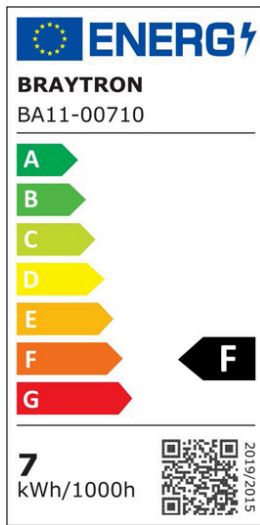

Braytron

TEKNİK VERİ SAYFASI

MODEL	BA11-00710
AÇIKLAMA	BRY-ADVANCE-6,5W-E14-P45-3000K-LED BULB

BRAYTRON SRL

MUNICIPIUL BUCUREȘTI, SECTOR 6, BLD. IULIU MANIU, NR.616, CORP B, ET.1,BUCUREȘTI, Sector 6(RO)
info@braytron.com
www.braytron.com

Genel Özellikler

Model No	: BA11-00710
Üst Kategori	: Ampuller ve Tüpler
Alt Kategori	: Glop Ampuller
Tür	: P45
Gövde Rengi	: White
Lamba Şekli	: Non-Directional
Kısılabilir	: Not-Dimmable
Işık Kaynağı	: LED
Soket	: E14
Garanti	: 2 Years
Class	: CLASS II
IP	: IP20

Ürün Özellikleri

Watt Gücü	: 6.5
Renk Sıcaklığı	: 3000K
Quse Lümen	: 630
Renk Geriverim İndeksi (CRI)	: ≥ 80
Enerji Verimlilik Seviyesi	: F
Işın Açısı	: 180°
Eşdeğer	: 45 w

Elektriksel Özellikler

Lifetime	: 15000 h
Voltaj	: 220-240V 50/60Hz
Güç Faktörü	: $>0,5$
Material	: PBT-PC
Çalışma Sıcaklığı	: -20°C ~ +40°C