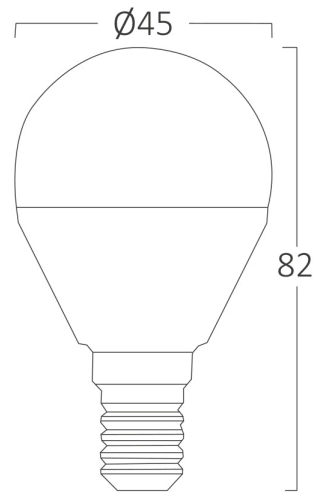

Braytron

TEKNİK VERİ SAYFASI

MODEL	BA11-00710
AÇIKLAMA	BRY-ADVANCE-6,5W-E14-P45-3000K-LED BULB

BRAYTRON SRL

MUNICIPIUL BUCUREȘTI, SECTOR 6, BLD. IULIU MANIU, NR.616, CORP B, ET.1,BUCUREȘTI, Sector 6(RO)
info@braytron.com
www.braytron.com