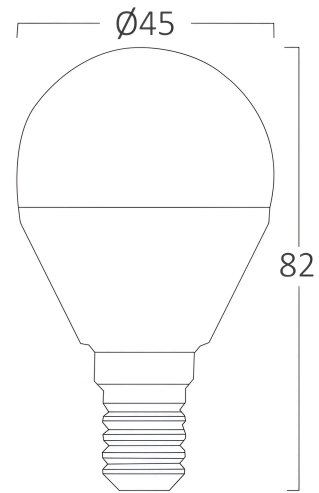

Braytron

TECHNICAL DATA SHEET

MODEL	BA11-00711
DESCRIPTION	BRY-ADVANCE-6,5W-E14-P45-4000K-LED BULB

BRAYTRON SRL

MUNICIPIUL BUCUREȘTI, SECTOR 6, BLD. IULIU MANIU, NR.616, CORP B, ET.1,BUCUREȘTI, Sector 6(RO)
info@braytron.com
www.braytron.com