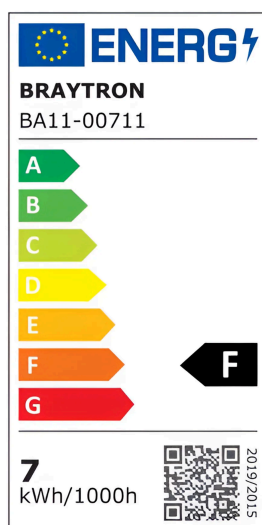

Braytron

FIȘĂ TEHNICĂ

MODEL BA11-00711

DESCRIERE BRY-ADVANCE-6,5W-E14-P45-4000K-LED BULB

BRAYTRON LIGHTING

Bd. Iuliu Maniu, Nr.616, Sector 6, 061129, Bucuresti - ROMANIA
info@braytron.com
www.braytron.com

SPOTVISION ELECTRIC & LIGHTING S.R.L

Bd. Iuliu Maniu, Nr.616, Sector 6, 061129, Bucuresti - ROMANIA
sales@spotvisionelectric.ro
www.spotvisionelectric.ro

Pagina 1 din 2

Caracteristici Generale

Model	: BA11-00711
Familia principală/Categorie	: Becuri & Tuburi
Sub-familia/Subcategorie	: Becuri glob
Tip	: P45
Culoarea corpului	: White
Forma lămpii	: Non-Directional
Dimabil	: Not-Dimmable
Sursa de lumină	: LED
DULIE/SOCLU	: E14
Garanție	: 2 Years
Clasă	: CLASS II
IP (Grad de protecție)	: IP20

Caracteristici Produs

Putere	: 6.5
Temperatura culorii	: 4000K
Lumeni efectivi	: 630
Indexul de redare a culorilor (CRI)	: ≥ 80
Nivel de eficiență energetică	: F
Unghi de emisie al luminii	: 180°
Echivalent	: 45 w

Caracteristici Electrice

Lifetime	: 15000 h
Tensiune	: 220-240V 50/60Hz
Factor de putere	: $>0,5$
Material	: PBT-PC
Temperatura de lucru	: -20°C ~ +40°C

Dimensiuni si Greutati

Diametru	: 45 mm
Înălțime	: 82 mm
Greutate	: 16 gr