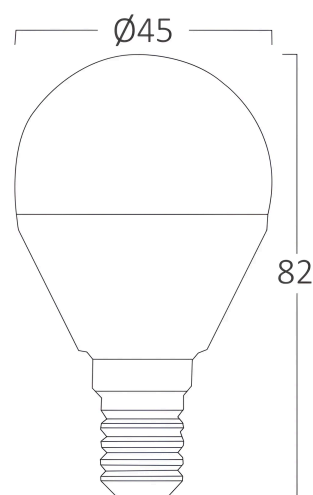

Braytron

FIȘĂ TEHNICĂ

MODEL BA11-00711

DESCRIERE BRY-ADVANCE-6,5W-E14-P45-4000K-LED BULB

BRAYTRON LIGHTING

Bd. Iuliu Maniu, Nr.616, Sector 6, 061129, Bucuresti - ROMANIA
info@braytron.com
www.braytron.com

SPOTVISION ELECTRIC & LIGHTING S.R.L

Bd. Iuliu Maniu, Nr.616, Sector 6, 061129, Bucuresti - ROMANIA
sales@spotvisionelectric.ro
www.spotvisionelectric.ro

Pagina 1 din 2