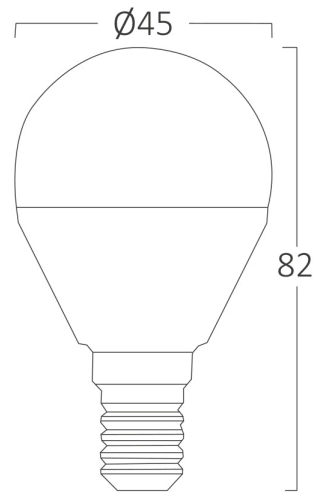

Braytron

TEKNİK VERİ SAYFASI

MODEL	BA11-00711
AÇIKLAMA	BRY-ADVANCE-6,5W-E14-P45-4000K-LED BULB

BRAYTRON SRL

MUNICIPIUL BUCUREȘTI, SECTOR 6, BLD. IULIU MANIU, NR.616, CORP B, ET.1,BUCUREȘTI, Sector 6(RO)
info@braytron.com
www.braytron.com