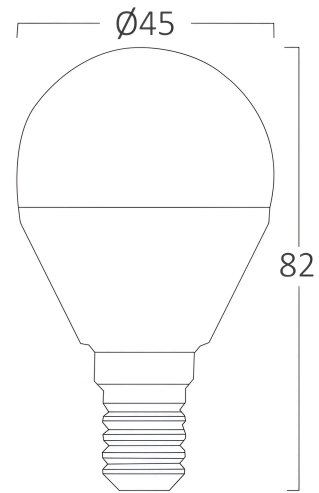

Braytron

TECHNICAL DATA SHEET

MODEL	BA11-00713
DESCRIPTION	BRY-ADVANCE-6,5W-E14-P45-6500K-LED BULB

BRAYTRON SRL

MUNICIPIUL BUCUREȘTI, SECTOR 6, BLD. IULIU MANIU, NR.616, CORP B, ET.1,BUCUREȘTI, Sector 6(RO)
info@braytron.com
www.braytron.com