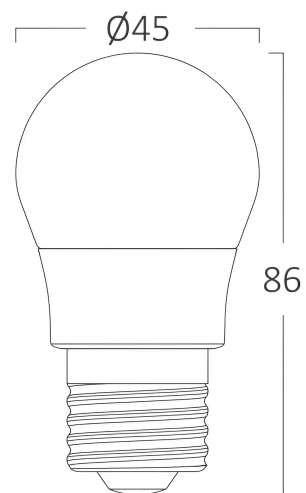

Braytron

TECHNISCHES DATENBLATT

MODELL	BA11-00720
BESCHREIBUNG	BRY-ADVANCE-6,5W-E27-G45-3000K-LED BULB

BRAYTRON SRL

MUNICIPIUL BUCUREȘTI, SECTOR 6, BLD. IULIU MANIU, NR.616, CORP B, ET.1,BUCUREȘTI, Sector 6(RO)
info@braytron.com
www.braytron.com

Allgemeine Merkmale

Modell	: BA11-00720
Hauptkategorie	: Glühbirnen & Röhren
Unterkategorie	: Globus-Lampen
Typ	: G45
Gehäusefarbe	: White
Lampentyp/Form	: Non-Directional
Dimmbar	: Not-Dimmable
Lichtquelle	: LED
Sockel/Fassung	: E27
Garantie	: 2 Years
Klasse	: CLASS II
IP (Schutzart)	: IP20

Product Characteristics

Leistung	: 6.5
Farbtemperatur	: 3000K
Effektive Lumen	: 630
Farbwiedergabeindex (CRI)	: ≥ 80
Energieeffizienzklasse	: F
Lichtabstrahlwinkel	: 180°
Äquivalent	: 45 w

Elektrische Eigenschaften

Lebensdauer	: 15000 h
Spannung	: 220-240V 50/60Hz
Leistungsfaktor	: $>0,5$
Material	: PBT-PC
Arbeitstemperatur	: -20°C ~ +40°C

Dimensions & Weight

Durchmesser	: 45 mm
Höhe	: 86 mm
Gewicht	: 17 gr

Paket-Informationen