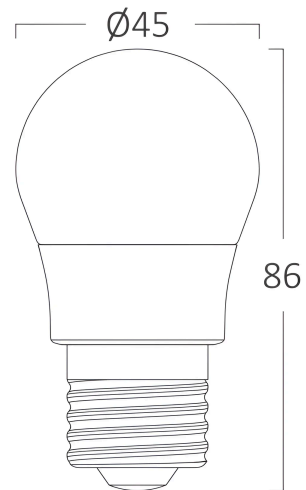

Braytron

TECHNISCHES DATENBLATT

MODELL	BA11-00720
BESCHREIBUNG	BRY-ADVANCE-6,5W-E27-G45-3000K-LED BULB

BRAYTRON SRL

MUNICIPIUL BUCUREȘTI, SECTOR 6, BLD. IULIU MANIU, NR.616, CORP B, ET.1,BUCUREȘTI, Sector 6(RO)
info@braytron.com
www.braytron.com

Allgemeine Merkmale

Modell	: BA11-00720
Hauptkategorie	: Glühbirnen & Röhren
Unterkategorie	: Globus-Lampen
Typ	: G45
Gehäusefarbe	: White
Lampentyp/Form	: Non-Directional
Dimmbar	: Not-Dimmable
Lichtquelle	: LED
Sockel/Fassung	: E27
Garantie	: 2 Years
Klasse	: CLASS II
IP (Schutzart)	: IP20

Product Characteristics

Leistung	: 6.5
Farbtemperatur	: 3000K
Effektive Lumen	: 630
Farbwiedergabeindex (CRI)	: ≥ 80
Energieeffizienzklasse	: F
Lichtabstrahlwinkel	: 180°
Äquivalent	: 45 w

Elektrische Eigenschaften

Lebensdauer	: 15000 h
Spannung	: 220-240V 50/60Hz
Leistungsfaktor	: $>0,5$
Material	: PBT-PC
Arbeitstemperatur	: -20°C ~ +40°C

Dimensions & Weight

Durchmesser	: 45 mm
Höhe	: 86 mm
Gewicht	: 17 gr

Paket-Informationen