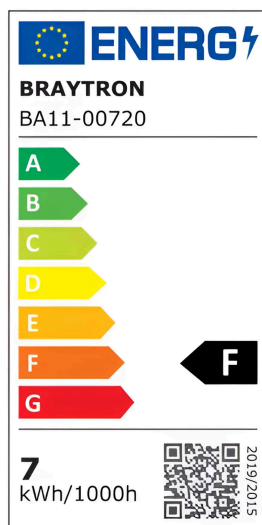

Braytron

TECHNISCHES DATENBLATT

MODELL	BA11-00720
BESCHREIBUNG	BRY-ADVANCE-6,5W-E27-G45-3000K-LED BULB

BRAYTRON SRL

MUNICIPIUL BUCUREȘTI, SECTOR 6, BLD. IULIU MANIU, NR.616, CORP B, ET.1,BUCUREȘTI, Sector 6(RO)
info@braytron.com
www.braytron.com

Allgemeine Merkmale

Modell	: BA11-00720
Hauptkategorie	: Glühbirnen & Röhren
Unterkategorie	: Globus-Lampen
Typ	: G45
Gehäusefarbe	: White
Lampentyp/Form	: Non-Directional
Dimmbar	: Not-Dimmable
Lichtquelle	: LED
Sockel/Fassung	: E27
Garantie	: 2 Years
Klasse	: CLASS II
IP (Schutzart)	: IP20

Product Characteristics

Leistung	: 6.5
Farbtemperatur	: 3000K
Effektive Lumen	: 630
Farbwiedergabeindex (CRI)	: ≥ 80
Energieeffizienzklasse	: F
Lichtabstrahlwinkel	: 180°
Äquivalent	: 45 w

Elektrische Eigenschaften

Lebensdauer	: 15000 h
Spannung	: 220-240V 50/60Hz
Leistungsfaktor	: $>0,5$
Material	: PBT-PC
Arbeitstemperatur	: -20°C ~ +40°C

Dimensions & Weight

Durchmesser	: 45 mm
Höhe	: 86 mm
Gewicht	: 17 gr

Paket-Informationen