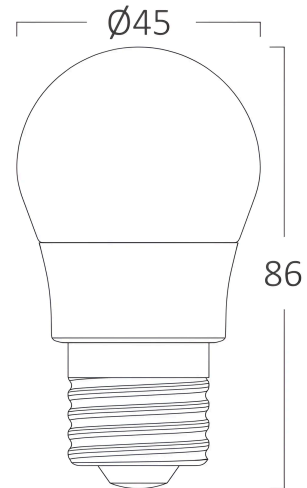

Braytron

TECHNICAL DATA SHEET

MODEL	BA11-00720
DESCRIPTION	BRY-ADVANCE-6,5W-E27-G45-3000K-LED BULB

BRAYTRON SRL

MUNICIPIUL BUCUREȘTI, SECTOR 6, BLD. IULIU MANIU, NR.616, CORP B, ET.1,BUCUREȘTI, Sector 6(RO)
info@braytron.com
www.braytron.com