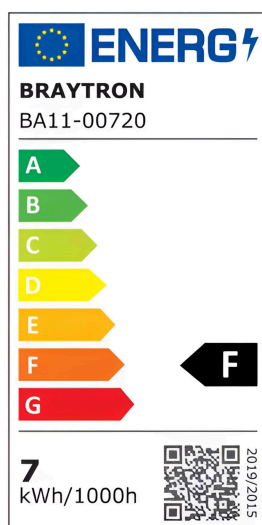

Braytron

FIȘĂ TEHNICĂ

MODEL BA11-00720

DESCRIERE BRY-ADVANCE-6,5W-E27-G45-3000K-LED BULB

BRAYTRON LIGHTING

Bd. Iuliu Maniu, Nr.616, Sector 6, 061129, Bucuresti - ROMANIA
info@braytron.com
www.braytron.com

SPOTVISION ELECTRIC & LIGHTING S.R.L

Bd. Iuliu Maniu, Nr.616, Sector 6, 061129, Bucuresti - ROMANIA
sales@spotvisionelectric.ro
www.spotvisionelectric.ro

Pagina 1 din 2

Caracteristici Generale

Model	: BA11-00720
Familia principală/Categorie	: Becuri & Tuburi
Sub-familia/Subcategorie	: Becuri glob
Tip	: G45
Culoarea corpului	: White
Forma lămpii	: Non-Directional
Dimabil	: Not-Dimmable
Sursa de lumină	: LED
DULIE/SOCLU	: E27
Garanție	: 2 Years
Clasă	: CLASS II
IP (Grad de protecție)	: IP20

Caracteristici Produs

Putere	: 6.5
Temperatura culorii	: 3000K
Lumeni efectivi	: 630
Indexul de redare a culorilor (CRI)	: ≥ 80
Nivel de eficiență energetică	: F
Unghi de emisie al luminii	: 180°
Echivalent	: 45 w

Caracteristici Electrice

Lifetime	: 15000 h
Tensiune	: 220-240V 50/60Hz
Factor de putere	: $>0,5$
Material	: PBT-PC
Temperatura de lucru	: -20°C ~ +40°C

Dimensiuni si Greutati

Diametru	: 45 mm
Înălțime	: 86 mm
Greutate	: 17 gr