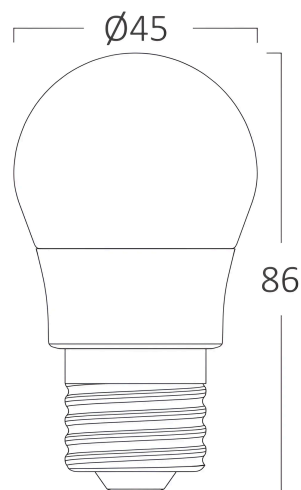

Braytron

FIȘĂ TEHNICĂ

MODEL BA11-00720

DESCRIERE BRY-ADVANCE-6,5W-E27-G45-3000K-LED BULB

BRAYTRON LIGHTING

Bd. Iuliu Maniu, Nr.616, Sector 6, 061129, Bucuresti - ROMANIA
info@braytron.com
www.braytron.com

SPOTVISION ELECTRIC & LIGHTING S.R.L

Bd. Iuliu Maniu, Nr.616, Sector 6, 061129, Bucuresti - ROMANIA
sales@spotvisionelectric.ro
www.spotvisionelectric.ro

Pagina 1 din 2

Caracteristici Generale

Model	: BA11-00720
Familia principală/Categorie	: Becuri & Tuburi
Sub-familia/Subcategorie	: Becuri glob
Tip	: G45
Culoarea corpului	: White
Forma lămpii	: Non-Directional
Dimabil	: Not-Dimmable
Sursa de lumină	: LED
DULIE/SOCLU	: E27
Garanție	: 2 Years
Clasă	: CLASS II
IP (Grad de protecție)	: IP20

Caracteristici Produs

Putere	: 6.5
Temperatura culorii	: 3000K
Lumeni efectivi	: 630
Indexul de redare a culorilor (CRI)	: ≥ 80
Nivel de eficiență energetică	: F
Unghi de emisie al luminii	: 180°
Echivalent	: 45 w

Caracteristici Electrice

Lifetime	: 15000 h
Tensiune	: 220-240V 50/60Hz
Factor de putere	: $>0,5$
Material	: PBT-PC
Temperatura de lucru	: -20°C ~ +40°C

Dimensiuni si Greutati

Diametru	: 45 mm
Înălțime	: 86 mm
Greutate	: 17 gr