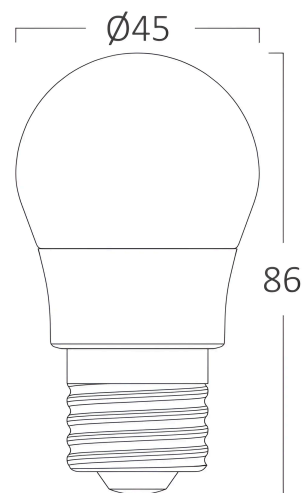

Braytron

TECHNISCHES DATENBLATT

MODELL

BA11-00721

BESCHREIBUNG

BRY-ADVANCE-6,5W-E27-G45-4000K-LED BULB

BRAYTRON SRL

MUNICIPIUL BUCUREȘTI, SECTOR 6, BLD. IULIU MANIU, NR.616, CORP B, ET.1,BUCUREȘTI, Sector 6(RO)
info@braytron.com
www.braytron.com

Pagina 1 din 2

Allgemeine Merkmale

Modell	: BA11-00721
Hauptkategorie	: Glühbirnen & Röhren
Unterkategorie	: Globus-Lampen
Typ	: G45
Gehäusefarbe	: White
Lampentyp/Form	: Non-Directional
Dimmbar	: Not-Dimmable
Lichtquelle	: LED
Sockel/Fassung	: E27
Garantie	: 2 Years
Klasse	: CLASS II
IP (Schutzart)	: IP20

Product Characteristics

Leistung	: 6.5
Farbtemperatur	: 4000K
Effektive Lumen	: 630
Farbwiedergabeindex (CRI)	: ≥ 80
Energieeffizienzklasse	: F
Lichtabstrahlwinkel	: 180°
Äquivalent	: 45 w

Elektrische Eigenschaften

Lebensdauer	: 15000 h
Spannung	: 220-240V 50/60Hz
Leistungsfaktor	: $>0,5$
Material	: PBT-PC
Arbeitstemperatur	: -20°C ~ +40°C

Dimensions & Weight

Durchmesser	: 45 mm
Höhe	: 86 mm
Gewicht	: 17 gr

Paket-Informationen