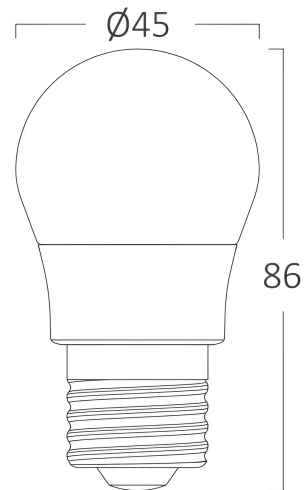

Braytron

TECHNISCHES DATENBLATT

MODELL

BA11-00721

BESCHREIBUNG

BRY-ADVANCE-6,5W-E27-G45-4000K-LED BULB

BRAYTRON SRL

MUNICIPIUL BUCUREȘTI, SECTOR 6, BLD. IULIU MANIU, NR.616, CORP B, ET.1,BUCUREȘTI, Sector 6(RO)
info@braytron.com
www.braytron.com

Pagina 1 din 2

Allgemeine Merkmale

Modell	: BA11-00721
Hauptkategorie	: Glühbirnen & Röhren
Unterkategorie	: Globus-Lampen
Typ	: G45
Gehäusefarbe	: White
Lampentyp/Form	: Non-Directional
Dimmbar	: Not-Dimmable
Lichtquelle	: LED
Sockel/Fassung	: E27
Garantie	: 2 Years
Klasse	: CLASS II
IP (Schutzart)	: IP20

Product Characteristics

Leistung	: 6.5
Farbtemperatur	: 4000K
Effektive Lumen	: 630
Farbwiedergabeindex (CRI)	: ≥ 80
Energieeffizienzklasse	: F
Lichtabstrahlwinkel	: 180°
Äquivalent	: 45 w

Elektrische Eigenschaften

Lebensdauer	: 15000 h
Spannung	: 220-240V 50/60Hz
Leistungsfaktor	: $>0,5$
Material	: PBT-PC
Arbeitstemperatur	: -20°C ~ +40°C

Dimensions & Weight

Durchmesser	: 45 mm
Höhe	: 86 mm
Gewicht	: 17 gr

Paket-Informationen