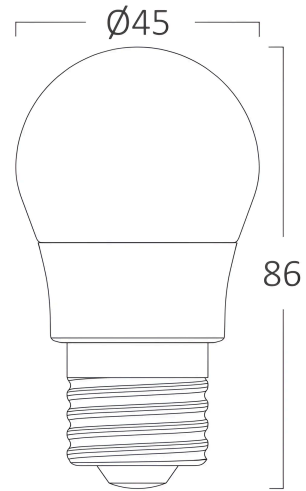

Braytron

TECHNICAL DATA SHEET

MODEL	BA11-00721
DESCRIPTION	BRY-ADVANCE-6,5W-E27-G45-4000K-LED BULB

BRAYTRON SRL

MUNICIPIUL BUCUREȘTI, SECTOR 6, BLD. IULIU MANIU, NR.616, CORP B, ET.1,BUCUREȘTI, Sector 6(RO)
info@braytron.com
www.braytron.com