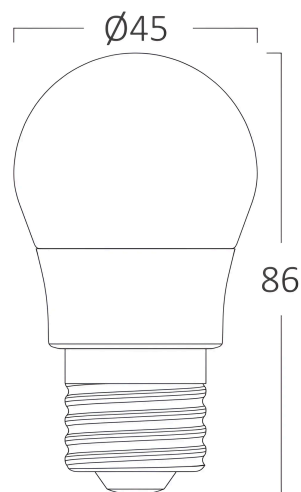

Braytron

TEHNIČNI LIST

MODEL BA11-00721

OPIS BRY-ADVANCE-6,5W-E27-G45-4000K-LED BULB

BRAYTRON SRL

MUNICIPIUL BUCUREȘTI, SECTOR 6, BLD. IULIU MANIU, NR.616, CORP B, ET.1,BUCUREȘTI, Sector 6(RO)
info@braytron.com
www.braytron.com

Pagina 1 din 2