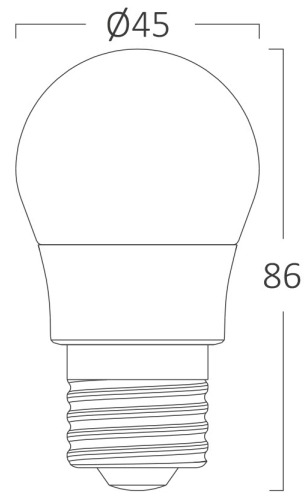

Braytron

TEKNİK VERİ SAYFASI

MODEL	BA11-00721
AÇIKLAMA	BRY-ADVANCE-6,5W-E27-G45-4000K-LED BULB

BRAYTRON SRL

MUNICIPIUL BUCUREȘTI, SECTOR 6, BLD. IULIU MANIU, NR.616, CORP B, ET.1,BUCUREȘTI, Sector 6(RO)
info@braytron.com
www.braytron.com