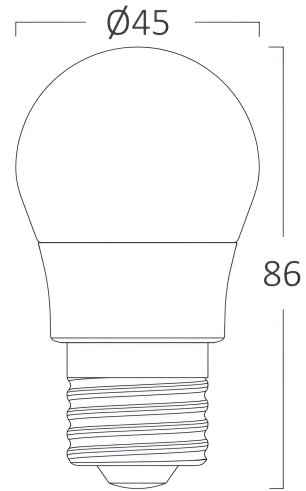

Braytron

TECHNISCHES DATENBLATT

MODELL

BA11-00723

BESCHREIBUNG

BRY-ADVANCE-6,5W-E27-G45-6500K-LED BULB

BRAYTRON SRL

MUNICIPIUL BUCUREȘTI, SECTOR 6, BLD. IULIU MANIU, NR.616, CORP B, ET.1,BUCUREȘTI, Sector 6(RO)
info@braytron.com
www.braytron.com

Pagina 1 din 2

Allgemeine Merkmale

Modell	: BA11-00723
Hauptkategorie	: Glühbirnen & Röhren
Unterkategorie	: Globus-Lampen
Typ	: G45
Gehäusefarbe	: White
Lampentyp/Form	: Non-Directional
Dimmbar	: Not-Dimmable
Lichtquelle	: LED
Sockel/Fassung	: E27
Garantie	: 2 Years
Klasse	: CLASS II
IP (Schutzart)	: IP20

Product Characteristics

Leistung	: 6.5
Farbtemperatur	: 6500K
Effektive Lumen	: 630
Farbwiedergabeindex (CRI)	: ≥ 80
Energieeffizienzklasse	: F
Lichtabstrahlwinkel	: 180°
Äquivalent	: 45 w

Elektrische Eigenschaften

Lebensdauer	: 15000 h
Spannung	: 220-240V 50/60Hz
Leistungsfaktor	: $>0,5$
Material	: PBT-PC
Arbeitstemperatur	: -20°C ~ +40°C

Dimensions & Weight

Durchmesser	: 45 mm
Höhe	: 86 mm
Gewicht	: 17 gr

Paket-Informationen