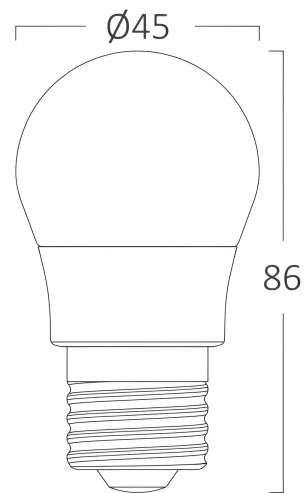

Braytron

TECHNISCHES DATENBLATT

MODELL

BA11-00723

BESCHREIBUNG

BRY-ADVANCE-6,5W-E27-G45-6500K-LED BULB

BRAYTRON SRL

MUNICIPIUL BUCUREȘTI, SECTOR 6, BLD. IULIU MANIU, NR.616, CORP B, ET.1,BUCUREȘTI, Sector 6(RO)
info@braytron.com
www.braytron.com

Pagina 1 din 2

Allgemeine Merkmale

Modell	: BA11-00723
Hauptkategorie	: Glühbirnen & Röhren
Unterkategorie	: Globus-Lampen
Typ	: G45
Gehäusefarbe	: White
Lampentyp/Form	: Non-Directional
Dimmbar	: Not-Dimmable
Lichtquelle	: LED
Sockel/Fassung	: E27
Garantie	: 2 Years
Klasse	: CLASS II
IP (Schutzart)	: IP20

Product Characteristics

Leistung	: 6.5
Farbtemperatur	: 6500K
Effektive Lumen	: 630
Farbwiedergabeindex (CRI)	: ≥ 80
Energieeffizienzklasse	: F
Lichtabstrahlwinkel	: 180°
Äquivalent	: 45 w

Elektrische Eigenschaften

Lebensdauer	: 15000 h
Spannung	: 220-240V 50/60Hz
Leistungsfaktor	: $>0,5$
Material	: PBT-PC
Arbeitstemperatur	: -20°C ~ +40°C

Dimensions & Weight

Durchmesser	: 45 mm
Höhe	: 86 mm
Gewicht	: 17 gr

Paket-Informationen