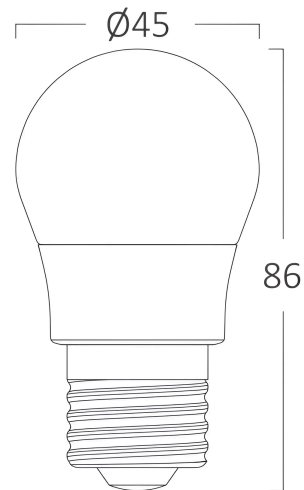

Braytron

FIȘĂ TEHNICĂ

MODEL BA11-00723

DESCRIERE BRY-ADVANCE-6,5W-E27-G45-6500K-LED BULB

BRAYTRON LIGHTING

Bd. Iuliu Maniu, Nr.616, Sector 6, 061129, Bucuresti - ROMANIA
info@braytron.com
www.braytron.com

SPOTVISION ELECTRIC & LIGHTING S.R.L

Bd. Iuliu Maniu, Nr.616, Sector 6, 061129, Bucuresti - ROMANIA
sales@spotvisionelectric.ro
www.spotvisionelectric.ro

Pagina 1 din 2

Caracteristici Generale

Model	: BA11-00723
Familia principală/Categorie	: Becuri & Tuburi
Sub-familia/Subcategorie	: Becuri glob
Tip	: G45
Culoarea corpului	: White
Forma lămpii	: Non-Directional
Dimabil	: Not-Dimmable
Sursa de lumină	: LED
DULIE/SOCLU	: E27
Garanție	: 2 Years
Clasă	: CLASS II
IP (Grad de protecție)	: IP20

Caracteristici Produs

Putere	: 6.5
Temperatura culorii	: 6500K
Lumeni efectivi	: 630
Indexul de redare a culorilor (CRI)	: ≥ 80
Nivel de eficiență energetică	: F
Unghi de emisie al luminii	: 180°
Echivalent	: 45 w

Caracteristici Electrice

Lifetime	: 15000 h
Tensiune	: 220-240V 50/60Hz
Factor de putere	: $>0,5$
Material	: PBT-PC
Temperatura de lucru	: -20°C ~ +40°C

Dimensiuni si Greutati

Diametru	: 45 mm
Înălțime	: 86 mm
Greutate	: 17 gr