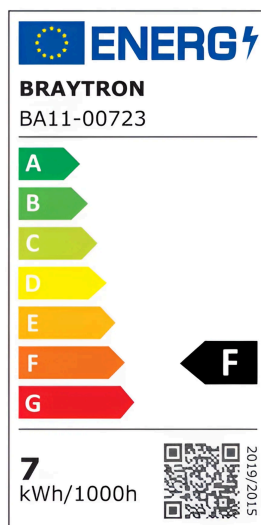

Braytron

FIȘĂ TEHNICĂ

MODEL BA11-00723

DESCRIERE BRY-ADVANCE-6,5W-E27-G45-6500K-LED BULB

BRAYTRON LIGHTING

Bd. Iuliu Maniu, Nr.616, Sector 6, 061129, Bucuresti - ROMANIA
info@braytron.com
www.braytron.com

SPOTVISION ELECTRIC & LIGHTING S.R.L

Bd. Iuliu Maniu, Nr.616, Sector 6, 061129, Bucuresti - ROMANIA
sales@spotvisionelectric.ro
www.spotvisionelectric.ro

Pagina 1 din 2

Caracteristici Generale

Model	: BA11-00723
Familia principală/Categorie	: Becuri & Tuburi
Sub-familia/Subcategorie	: Becuri glob
Tip	: G45
Culoarea corpului	: White
Forma lămpii	: Non-Directional
Dimabil	: Not-Dimmable
Sursa de lumină	: LED
DULIE/SOCLU	: E27
Garanție	: 2 Years
Clasă	: CLASS II
IP (Grad de protecție)	: IP20

Caracteristici Produs

Putere	: 6.5
Temperatura culorii	: 6500K
Lumeni efectivi	: 630
Indexul de redare a culorilor (CRI)	: ≥ 80
Nivel de eficiență energetică	: F
Unghi de emisie al luminii	: 180°
Echivalent	: 45 w

Caracteristici Electrice

Lifetime	: 15000 h
Tensiune	: 220-240V 50/60Hz
Factor de putere	: $>0,5$
Material	: PBT-PC
Temperatura de lucru	: -20°C ~ +40°C

Dimensiuni si Greutati

Diametru	: 45 mm
Înălțime	: 86 mm
Greutate	: 17 gr