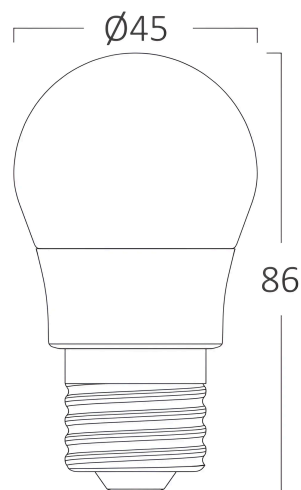

Braytron

TEHNIČNI LIST

MODEL BA11-00723

OPIS BRY-ADVANCE-6,5W-E27-G45-6500K-LED BULB

BRAYTRON SRL

MUNICIPIUL BUCUREȘTI, SECTOR 6, BLD. IULIU MANIU, NR.616, CORP B, ET.1,BUCUREȘTI, Sector 6(RO)
info@braytron.com
www.braytron.com

Pagina 1 din 2