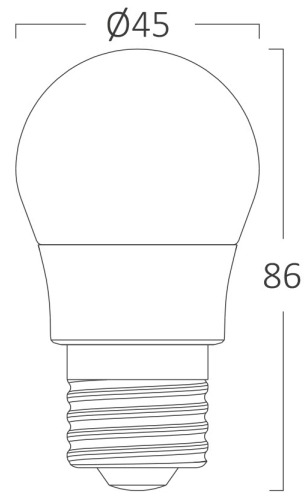

Braytron

TEKNİK VERİ SAYFASI

MODEL	BA11-00723
AÇIKLAMA	BRY-ADVANCE-6,5W-E27-G45-6500K-LED BULB

BRAYTRON SRL

MUNICIPIUL BUCUREȘTI, SECTOR 6, BLD. IULIU MANIU, NR.616, CORP B, ET.1,BUCUREȘTI, Sector 6(RO)
info@braytron.com
www.braytron.com