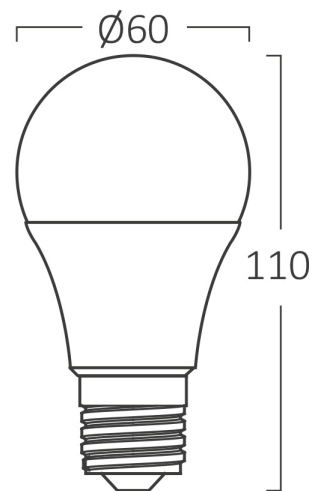

Braytron

TECHNISCHES DATENBLATT

MODELL	BA13-01120
BESCHREIBUNG	BRY-ADVANCE-11W-E27-A60-3000K-LED BULB

BRAYTRON SRL

MUNICIPIUL BUCUREȘTI, SECTOR 6, BLD. IULIU MANIU, NR.616, CORP B, ET.1,BUCUREȘTI, Sector 6(RO)
info@braytron.com
www.braytron.com