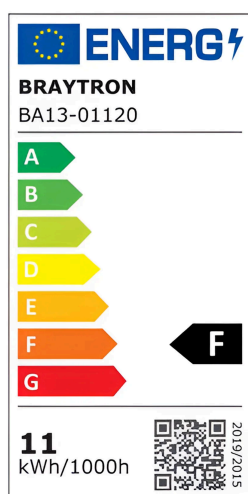

Braytron

FIȘĂ TEHNICĂ

MODEL BA13-01120

DESCRIERE BRY-ADVANCE-11W-E27-A60-3000K-LED BULB

BRAYTRON LIGHTING

Bd. Iuliu Maniu, Nr.616, Sector 6, 061129, Bucuresti - ROMANIA
info@braytron.com
www.braytron.com

SPOTVISION ELECTRIC & LIGHTING S.R.L

Bd. Iuliu Maniu, Nr.616, Sector 6, 061129, Bucuresti - ROMANIA
sales@spotvisionelectric.ro
www.spotvisionelectric.ro

Pagina 1 din 2

Caracteristici Generale

Model	: BA13-01120
Familia principală/Categorie	: Becuri & Tuburi
Sub-familia/Subcategorie	: Becuri formă A
Tip	: A60
Culoarea corpului	: White
Forma lămpii	: Non-Directional
Dimabil	: Not-Dimmable
Sursa de lumină	: LED
DULIE/SOCLU	: E27
Garanție	: 2 Years
Clasă	: CLASS II
IP (Grad de protecție)	: IP20

Caracteristici Produs

Putere	: 11
Temperatura culorii	: 3000K
Lumeni efectivi	: 1055
Indexul de redare a culorilor (CRI)	: ≥ 80
Nivel de eficiență energetică	: F
Unghi de emisie al luminii	: 180°
Echivalent	: 75 w

Caracteristici Electrice

Lifetime	: 15000 h
Tensiune	: 220-240V 50/60Hz
Factor de putere	: $>0,5$
Material	: PBT-PC
Temperatura de lucru	: -20°C ~ +40°C

Dimensiuni si Greutati

Diametru	: 60 mm
Înălțime	: 110 mm
Greutate	: 26 gr