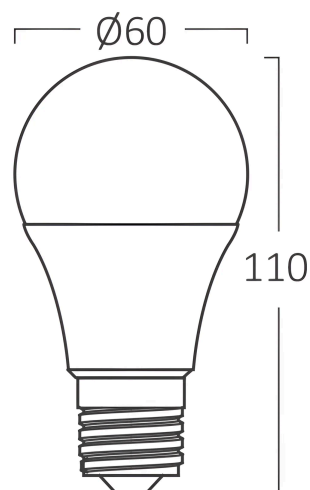

Braytron

FIȘĂ TEHNICĂ

MODEL BA13-01120

DESCRIERE BRY-ADVANCE-11W-E27-A60-3000K-LED BULB

BRAYTRON LIGHTING

Bd. Iuliu Maniu, Nr.616, Sector 6, 061129, Bucuresti - ROMANIA
info@braytron.com
www.braytron.com

SPOTVISION ELECTRIC & LIGHTING S.R.L

Bd. Iuliu Maniu, Nr.616, Sector 6, 061129, Bucuresti - ROMANIA
sales@spotvisionelectric.ro
www.spotvisionelectric.ro

Pagina 1 din 2

Caracteristici Generale

Model	: BA13-01120
Familia principală/Categorie	: Becuri & Tuburi
Sub-familia/Subcategorie	: Becuri formă A
Tip	: A60
Culoarea corpului	: White
Forma lămpii	: Non-Directional
Dimabil	: Not-Dimmable
Sursa de lumină	: LED
DULIE/SOCLU	: E27
Garanție	: 2 Years
Clasă	: CLASS II
IP (Grad de protecție)	: IP20

Caracteristici Produs

Putere	: 11
Temperatura culorii	: 3000K
Lumeni efectivi	: 1055
Indexul de redare a culorilor (CRI)	: ≥ 80
Nivel de eficiență energetică	: F
Unghi de emisie al luminii	: 180°
Echivalent	: 75 w

Caracteristici Electrice

Lifetime	: 15000 h
Tensiune	: 220-240V 50/60Hz
Factor de putere	: $>0,5$
Material	: PBT-PC
Temperatura de lucru	: -20°C ~ +40°C

Dimensiuni si Greutati

Diametru	: 60 mm
Înălțime	: 110 mm
Greutate	: 26 gr