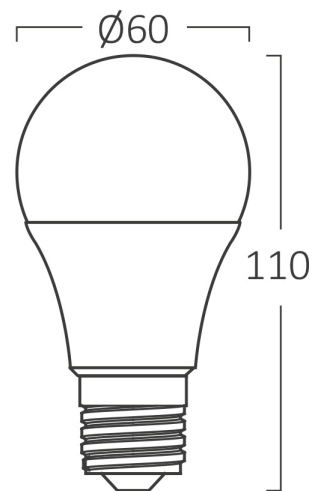

Braytron

TECHNISCHES DATENBLATT

MODELL	BA13-01121
BESCHREIBUNG	BRY-ADVANCE-11W-E27-A60-4000K-LED BULB

BRAYTRON SRL

MUNICIPIUL BUCUREȘTI, SECTOR 6, BLD. IULIU MANIU, NR.616, CORP B, ET.1,BUCUREȘTI, Sector 6(RO)
info@braytron.com
www.braytron.com

Allgemeine Merkmale

Modell	: BA13-01121
Hauptkategorie	: Glühbirnen & Röhren
Unterkategorie	: Birnenform A
Typ	: A60
Gehäusefarbe	: White
Lampentyp/Form	: Non-Directional
Dimmbar	: Not-Dimmable
Lichtquelle	: LED
Sockel/Fassung	: E27
Garantie	: 2 Years
Klasse	: CLASS II
IP (Schutzart)	: IP20

Product Characteristics

Leistung	: 11
Farbtemperatur	: 4000K
Effektive Lumen	: 1055
Farbwiedergabeindex (CRI)	: ≥ 80
Energieeffizienzklasse	: F
Lichtabstrahlwinkel	: 180°
Äquivalent	: 75 w

Elektrische Eigenschaften

Lebensdauer	: 15000 h
Spannung	: 220-240V 50/60Hz
Leistungsfaktor	: $>0,5$
Material	: PBT-PC
Arbeitstemperatur	: -20°C ~ +40°C

Dimensions & Weight

Durchmesser	: 60 mm
Höhe	: 110 mm
Gewicht	: 26 gr

Paket-Informationen