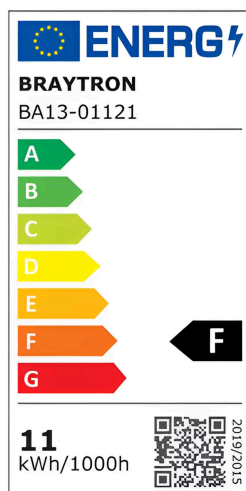

# Braytron

FIȘĂ TEHNICĂ

MODEL BA13-01121

DESCRIERE BRY-ADVANCE-11W-E27-A60-4000K-LED BULB

BRAYTRON LIGHTING

Bd. Iuliu Maniu, Nr.616, Sector 6, 061129, Bucuresti - ROMANIA  
info@braytron.com  
www.braytron.com

## Caracteristici Generale

Model	: BA13-01121
Familia principală/Categorie	: Becuri & Tuburi
Sub-familia/Subcategorie	: Becuri formă A
Tip	: A60
Culoarea corpului	: White
Forma lămpii	: Non-Directional
Dimabil	: Not-Dimmable
Sursa de lumină	: LED
DULIE/SOCLU	: E27
Garanție	: 2 Years
Clasă	: CLASS II
IP (Grad de protecție)	: IP20

## Caracteristici Produs

Putere	: 11
Temperatura culorii	: 4000K
Lumeni efectivi	: 1055
Indexul de redare a culorilor (CRI)	: $\geq 80$
Nivel de eficiență energetică	: F
Unghi de emisie al luminii	: 180°
Echivalent	: 75 w