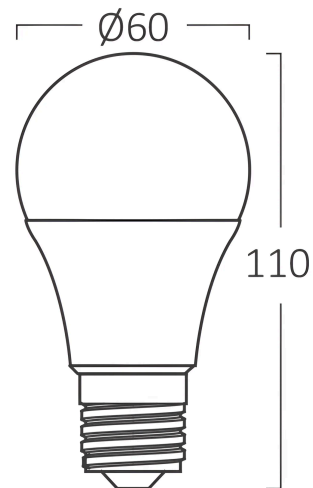

# Braytron

FIȘĂ TEHNICĂ

MODEL BA13-01121

DESCRIERE BRY-ADVANCE-11W-E27-A60-4000K-LED BULB

BRAYTRON LIGHTING

Bd. Iuliu Maniu, Nr.616, Sector 6, 061129, Bucuresti - ROMANIA  
info@braytron.com  
www.braytron.com

## Caracteristici Generale

Model	: BA13-01121
Familia principală/Categorie	: Becuri & Tuburi
Sub-familia/Subcategorie	: Becuri formă A
Tip	: A60
Culoarea corpului	: White
Forma lămpii	: Non-Directional
Dimabil	: Not-Dimmable
Sursa de lumină	: LED
DULIE/SOCLU	: E27
Garanție	: 2 Years
Clasă	: CLASS II
IP (Grad de protecție)	: IP20

## Caracteristici Produs

Putere	: 11
Temperatura culorii	: 4000K
Lumeni efectivi	: 1055
Indexul de redare a culorilor (CRI)	: $\geq 80$
Nivel de eficiență energetică	: F
Unghi de emisie al luminii	: 180°
Echivalent	: 75 w

## Dimensiuni si Greutati

Diametru	: 60 mm
Înălțime	: 110 mm
Greutate	: 26 gr