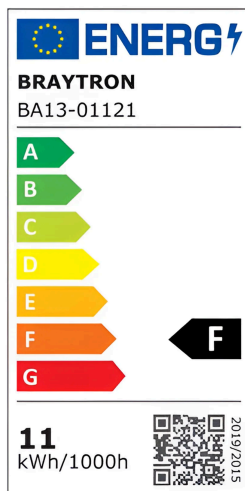

Braytron

ТЕХНИЧКИ ЛИСТ

МОДЕЛ

BA13-01121

ОПИС

BRY-ADVANCE-11W-E27-A60-4000K-LED BULB

BRAYTRON SRL

MUNICIPIUL BUCUREȘTI, SECTOR 6, BLD. IULIU MANIU, NR.616, CORP B, ET.1,BUCUREȘTI, Sector 6(RO)
info@braytron.com
www.braytron.com

Pagina 1 din 2

Opšte karakteristike

Model	: BA13-01121
Glavna kategorija	: Sijalice i cevi
Podkategorija	: Sijalice oblika A
Tip	: A60
Boja kućišta	: White
Oblik lampe	: Non-Directional
Dimmabilno	: Not-Dimmable
Izvor svetlosti	: LED
Grlo/sokl	: E27
Garancija	: 2 Years
Klasa	: CLASS II
IP (Stepen zaštite)	: IP20

Karakteristike proizvoda

Snaga	: 11
Temperatura boje	: 4000K
Efektivni lumeni	: 1055
Indeks reprodukcije boja (CRI)	: ≥ 80
Nivo energetske efikasnosti	: F
Ugao emitovanja svetlosti	: 180°
Ekvivalent	: 75 w

Električne karakteristike

Vek trajanja	: 15000 h
Napon	: 220-240V 50/60Hz
Faktor snage	: $>0,5$
Materijal	: PBT-PC
Radna temperatura	: -20°C ~ +40°C

Dimenzije i težina artikla

Prečnik	: 60 mm
Visina	: 110 mm
Težina	: 26 gr