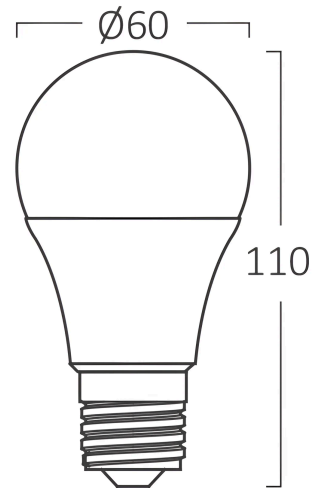

Braytron

ТЕХНИЧКИ ЛИСТ

МОДЕЛ

BA13-01121

ОПИС

BRY-ADVANCE-11W-E27-A60-4000K-LED BULB

BRAYTRON SRL

MUNICIPIUL BUCUREȘTI, SECTOR 6, BLD. IULIU MANIU, NR.616, CORP B, ET.1,BUCUREȘTI, Sector 6(RO)
info@braytron.com
www.braytron.com

Pagina 1 din 2