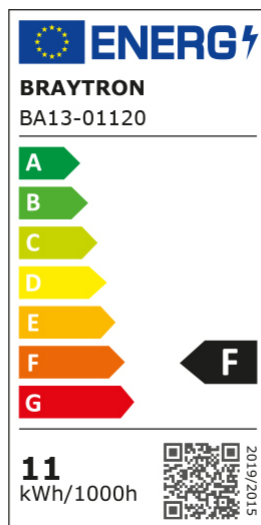

## TECHNISCHES DATENBLATT

MODELL

BA13-01123

BESCHREIBUNG

BRY-ADVANCE-11W-E27-A60-6500K-LED BULB

BRAYTRON SRL

MUNICIPIUL BUCUREȘTI, SECTOR 6, BLD. IULIU MANIU, NR.616, CORP B, ET.1,BUCUREȘTI, Sector 6(RO)  
info@braytron.com  
www.braytron.com

## Product Characteristics

Leistung	: 11
Farbtemperatur	: 6500K
Effektive Lumen	: 1055
Farbwiedergabeindex (CRI)	: $\geq 80$
Energieeffizienzklasse	: F
Lichtabstrahlwinkel	: 180°
Äquivalent	: 75 w