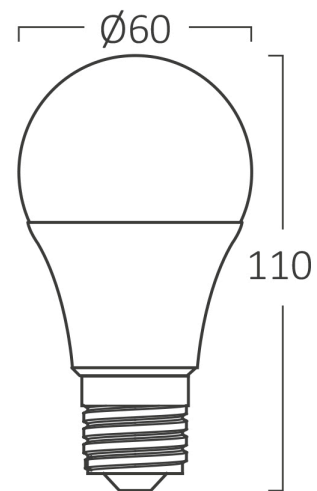

Braytron

TECHNISCHES DATENBLATT

MODELL

BA13-01123

BESCHREIBUNG

BRY-ADVANCE-11W-E27-A60-6500K-LED BULB

BRAYTRON SRL

MUNICIPIUL BUCUREȘTI, SECTOR 6, BLD. IULIU MANIU, NR.616, CORP B, ET.1,BUCUREȘTI, Sector 6(RO)
info@braytron.com
www.braytron.com

Pagina 1 din 2