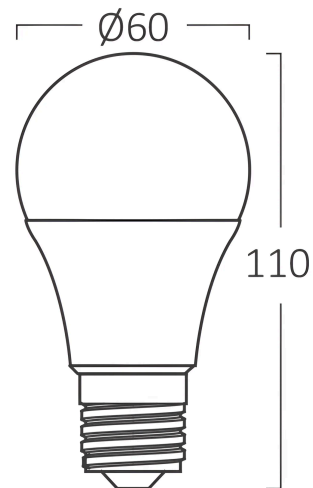

# Braytron

FIȘĂ TEHNICĂ

MODEL BA13-01123

DESCRIERE BRY-ADVANCE-11W-E27-A60-6500K-LED BULB

BRAYTRON LIGHTING

Bd. Iuliu Maniu, Nr.616, Sector 6, 061129, Bucuresti - ROMANIA  
info@braytron.com  
www.braytron.com

## Caracteristici Generale

Model	: BA13-01123
Familia principală/Categorie	: Becuri & Tuburi
Sub-familia/Subcategorie	: Becuri formă A
Tip	: A60
Culoarea corpului	: White
Forma lămpii	: Non-Directional
Dimabil	: Not-Dimmable
Sursa de lumină	: LED
DULIE/SOCLU	: E27
Garanție	: 2 Years
Clasă	: CLASS II
IP (Grad de protecție)	: IP20

## Caracteristici Produs

Putere	: 11
Temperatura culorii	: 6500K
Lumeni efectivi	: 1055
Indexul de redare a culorilor (CRI)	: $\geq 80$
Nivel de eficiență energetică	: F
Unghi de emisie al luminii	: 180°
Echivalent	: 75 w

## Dimensiuni si Greutati

Diametru	: 60 mm
Înălțime	: 110 mm
Greutate	: 26 gr