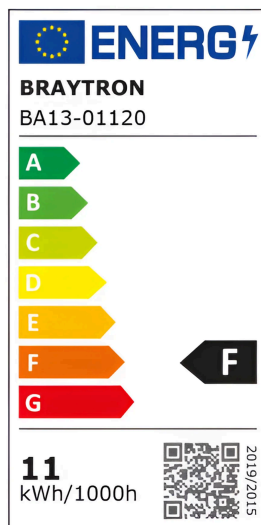

# Braytron

FIȘĂ TEHNICĂ

MODEL BA13-01123

DESCRIERE BRY-ADVANCE-11W-E27-A60-6500K-LED BULB

BRAYTRON LIGHTING

Bd. Iuliu Maniu, Nr.616, Sector 6, 061129, Bucuresti - ROMANIA  
info@braytron.com  
www.braytron.com

## Caracteristici Generale

Model	: BA13-01123
Familia principală/Categorie	: Becuri & Tuburi
Sub-familia/Subcategorie	: Becuri formă A
Tip	: A60
Culoarea corpului	: White
Forma lămpii	: Non-Directional
Dimabil	: Not-Dimmable
Sursa de lumină	: LED
DULIE/SOCLU	: E27
Garanție	: 2 Years
Clasă	: CLASS II
IP (Grad de protecție)	: IP20

## Caracteristici Produs

Putere	: 11
Temperatura culorii	: 6500K
Lumeni efectivi	: 1055
Indexul de redare a culorilor (CRI)	: $\geq 80$
Nivel de eficiență energetică	: F
Unghi de emisie al luminii	: 180°
Echivalent	: 75 w