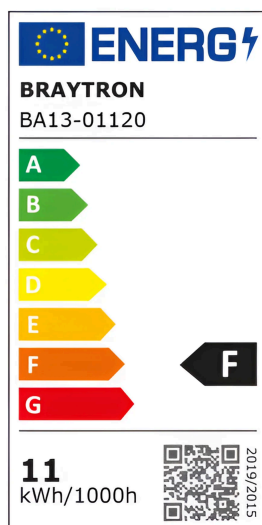

Braytron

ТЕХНИЧКИ ЛИСТ

МОДЕЛ

BA13-01123

ОПИС

BRY-ADVANCE-11W-E27-A60-6500K-LED BULB

BRAYTRON SRL

MUNICIPIUL BUCUREȘTI, SECTOR 6, BLD. IULIU MANIU, NR.616, CORP B, ET.1,BUCUREȘTI, Sector 6(RO)

info@braytron.com

www.braytron.com

Opšte karakteristike

Model	: BA13-01123
Glavna kategorija	: Sijalice i cevi
Podkategorija	: Sijalice oblika A
Tip	: A60
Boja kućišta	: White
Oblik lampe	: Non-Directional
Dimmabilno	: Not-Dimmable
Izvor svetlosti	: LED
Grlo/sokl	: E27
Garancija	: 2 Years
Klasa	: CLASS II
IP (Stepen zaštite)	: IP20

Karakteristike proizvoda

Snaga	: 11
Temperatura boje	: 6500K
Efektivni lumeni	: 1055
Indeks reprodukcije boja (CRI)	: ≥ 80
Nivo energetske efikasnosti	: F
Ugao emitovanja svetlosti	: 180°
Ekvivalent	: 75 w

Električne karakteristike

Vek trajanja	: 15000 h
Napon	: 220-240V 50/60Hz
Faktor snage	: $>0,5$
Materijal	: PBT-PC
Radna temperatura	: -20°C ~ +40°C

Dimenzije i težina artikla

Prečnik	: 60 mm
Visina	: 110 mm
Težina	: 26 gr