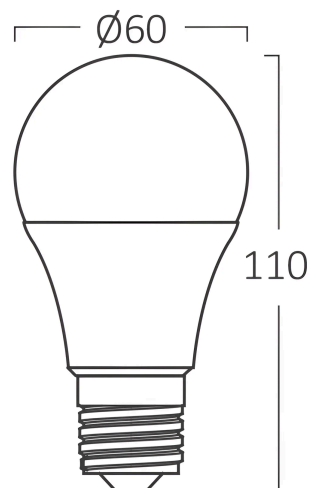

Braytron

ТЕХНИЧКИ ЛИСТ

МОДЕЛ

BA13-01123

ОПИС

BRY-ADVANCE-11W-E27-A60-6500K-LED BULB

BRAYTRON SRL

MUNICIPIUL BUCUREȘTI, SECTOR 6, BLD. IULIU MANIU, NR.616, CORP B, ET.1,BUCUREȘTI, Sector 6(RO)

info@braytron.com

www.braytron.com