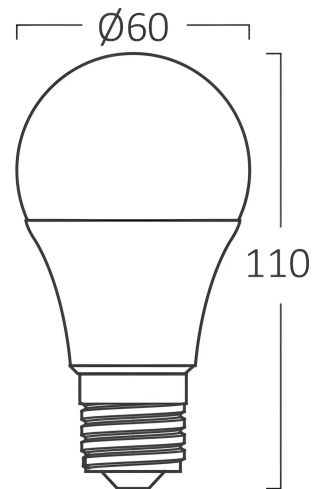

Braytron

TECHNISCHES DATENBLATT

MODELL

BA13-01223

BESCHREIBUNG

BRY-ADVANCE-12W-E27-A60-6500K-LED BULB

BRAYTRON SRL

MUNICIPIUL BUCUREȘTI, SECTOR 6, BLD. IULIU MANIU, NR.616, CORP B, ET.1,BUCUREȘTI, Sector 6(RO)

info@braytron.com

www.braytron.com

Pagina 1 din 2