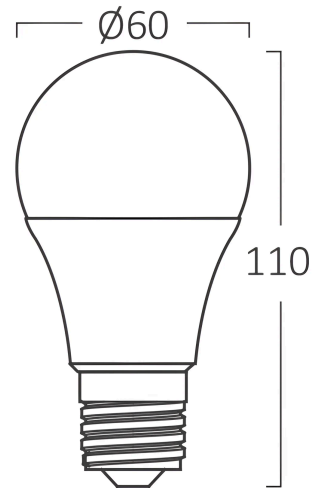

Braytron

TECHNISCHES DATENBLATT

MODELL

BA13-01223

BESCHREIBUNG

BRY-ADVANCE-12W-E27-A60-6500K-LED BULB

BRAYTRON SRL

MUNICIPIUL BUCUREȘTI, SECTOR 6, BLD. IULIU MANIU, NR.616, CORP B, ET.1,BUCUREȘTI, Sector 6(RO)

info@braytron.com

www.braytron.com

Pagina 1 din 2