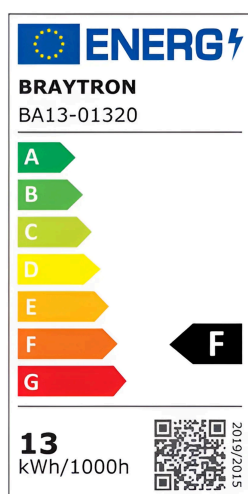

Braytron

ТЕХНИЧКИ ЛИСТ

МОДЕЛ	BA13-01320
ОПИС	BRY-ADVANCE-13W-E27-A60-3000K-LED BULB

BRAYTRON SRL

MUNICIPIUL BUCUREȘTI, SECTOR 6, BLD. IULIU MANIU, NR.616, CORP B, ET.1,BUCUREȘTI, Sector 6(RO)
info@braytron.com
www.braytron.com

Opšte karakteristike

Model	:	BA13-01320
Glavna kategorija	:	Sijalice i cevi
Podkategorija	:	Sijalice oblika A
Tip	:	A60
Boja kućišta	:	White
Oblik lampe	:	Non-Directional
Dimmabilno	:	Not-Dimmable
Izvor svetlosti	:	LED
Grlo/sokl	:	E27
Garancija	:	2 Years
Klasa	:	CLASS II
IP (Stepen zaštite)	:	IP20

Karakteristike proizvoda

Snaga	:	13
Temperatura boje	:	3000K
Efektivni lumeni	:	1350
Indeks reprodukcije boja (CRI)	:	≥80
Nivo energetske efikasnosti	:	F
Ugao emitovanja svetlosti	:	180°
Ekvivalent	:	90 w

Električne karakteristike

Vek trajanja	:	15000 h
Napon	:	220-240V 50/60Hz
Faktor snage	:	>0,5
Materijal	:	PBT-PC
Radna temperatura	:	-20°C ~ +40°C
Struja	:	87 mA

Dimenzije i težina artikla

Prečnik	:	60 mm
Dužina	:	118 mm
Visina	:	118 mm
Težina	:	33 gr