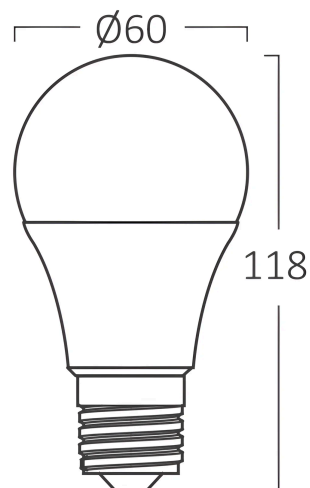

Braytron

ТЕХНИЧКИ ЛИСТ

МОДЕЛ	BA13-01320
ОПИС	BRY-ADVANCE-13W-E27-A60-3000K-LED BULB

BRAYTRON SRL

MUNICIPIUL BUCUREȘTI, SECTOR 6, BLD. IULIU MANIU, NR.616, CORP B, ET.1,BUCUREȘTI, Sector 6(RO)
info@braytron.com
www.braytron.com