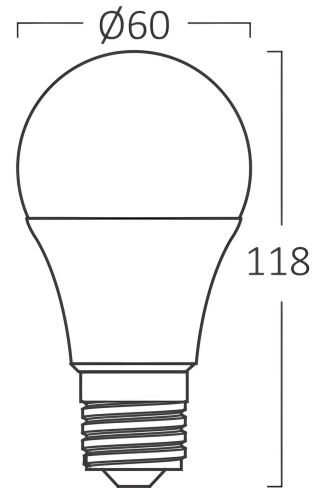

Braytron

TECHNICAL DATA SHEET

MODEL	BA13-01321
DESCRIPTION	BRY-ADVANCE-13W-E27-A60-4000K-LED BULB

BRAYTRON SRL

MUNICIPIUL BUCUREȘTI, SECTOR 6, BLD. IULIU MANIU, NR.616, CORP B, ET.1,BUCUREȘTI, Sector 6(RO)
info@braytron.com
www.braytron.com