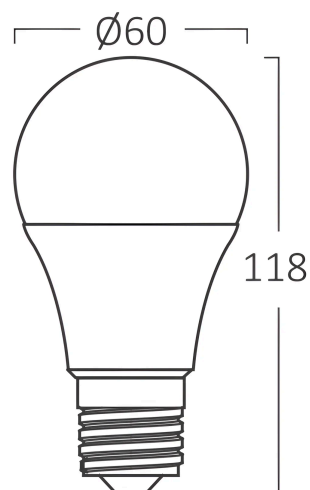

Braytron

ТЕХНИЧКИ ЛИСТ

МОДЕЛ

BA13-01321

ОПИС

BRY-ADVANCE-13W-E27-A60-4000K-LED BULB

BRAYTRON SRL

MUNICIPIUL BUCUREȘTI, SECTOR 6, BLD. IULIU MANIU, NR.616, CORP B, ET.1,BUCUREȘTI, Sector 6(RO)

info@braytron.com

www.braytron.com

Pagina 1 din 2