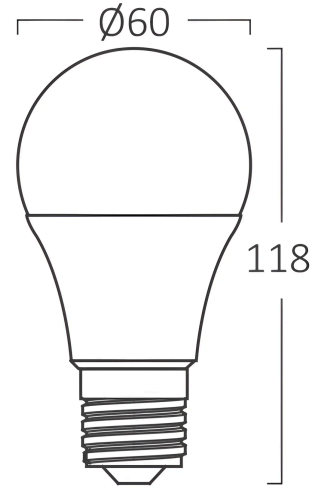

Braytron

TEKNİK VERİ SAYFASI

MODEL

BA13-01321

AÇIKLAMA

BRY-ADVANCE-13W-E27-A60-4000K-LED BULB

BRAYTRON SRL

MUNICIPIUL BUCUREȘTI, SECTOR 6, BLD. IULIU MANIU, NR.616, CORP B, ET.1,BUCUREȘTI, Sector 6(RO)
info@braytron.com
www.braytron.com

Sayfa 1 / 2