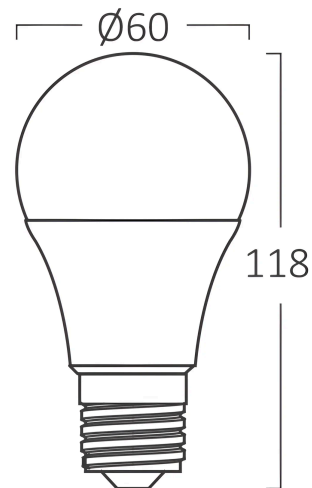

# Braytron

FIȘĂ TEHNICĂ

MODEL BA13-01323

DESCRIERE BRY-ADVANCE-13W-E27-A60-6500K-LED BULB

BRAYTRON LIGHTING

Bd. Iuliu Maniu, Nr.616, Sector 6, 061129, Bucuresti - ROMANIA  
info@braytron.com  
www.braytron.com

## Caracteristici Generale

Model	: BA13-01323
Familia principală/Categorie	: Becuri & Tuburi
Sub-familia/Subcategorie	: Becuri formă A
Tip	: A60
Culoarea corpului	: White
Forma lămpii	: Non-Directional
Dimabil	: Not-Dimmable
Sursa de lumină	: LED
DULIE/SOCLU	: E27
Garanție	: 2 Years
Clasă	: CLASS II
IP (Grad de protecție)	: IP20

## Caracteristici Produs

Putere	: 13
Temperatura culorii	: 6500K
Lumeni efectivi	: 1350
Indexul de redare a culorilor (CRI)	: $\geq 80$
Nivel de eficiență energetică	: F
Unghi de emisie al luminii	: 180°
Echivalent	: 90 w

## Dimensiuni si Greutati

Diametru	: 60 mm
Înălțime	: 118 mm
Greutate	: 33 gr