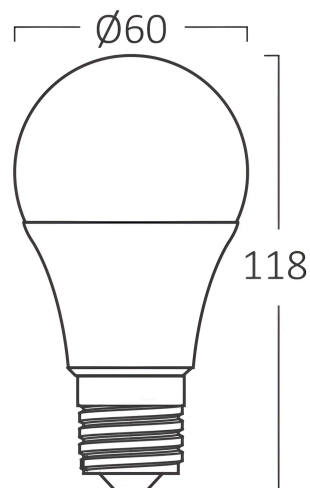

Braytron

TECHNISCHES DATENBLATT

MODELL

BA13-01521

BESCHREIBUNG

BRY-ADVANCE-15W-E27-A60-4000K-LED BULB

BRAYTRON SRL

MUNICIPIUL BUCUREȘTI, SECTOR 6, BLD. IULIU MANIU, NR.616, CORP B, ET.1,BUCUREȘTI, Sector 6(RO)

Product Characteristics

Leistung	: 15
Farbtemperatur	: 4000K
Effektive Lumen	: 1350
Farbwiedergabeindex (CRI)	: ≥ 80
Energieeffizienzklasse	: F
Lichtabstrahlwinkel	: 180°
Äquivalent	: 90 w

Elektrische Eigenschaften

Lebensdauer	: 15000 h
Spannung	: 220-240V 50/60Hz
Leistungsfaktor	: $>0,5$
Material	: PBT-PC
Arbeitstemperatur	: -20°C ~ +40°C

Dimensions & Weight

Durchmesser	: 60 mm
Höhe	: 118 mm
Gewicht	: 33 gr

Paket-Informationen

Nettogewicht	: 3 kgs
Bruttogewicht	: 5,6 kgs
Stückzahl pro Karton (PCS/CTN)	: 100
Länge	: 62 cm
Breite	: 32 cm
Höhe	: 26 cm
EAN-Code	: 5949097707087

BRAYTRON SRL

MUNICIPIUL BUCUREȘTI, SECTOR 6, BLD. IULIU MANIU, NR.616, CORP B, ET.1,BUCUREȘTI, Sector 6(RO)