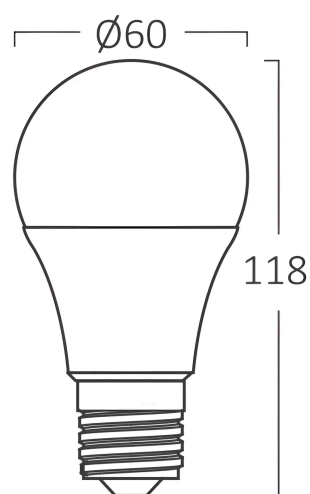

Braytron

TECHNISCHES DATENBLATT

MODELL

BA13-01521

BESCHREIBUNG

BRY-ADVANCE-15W-E27-A60-4000K-LED BULB

BRAYTRON SRL

MUNICIPIUL BUCUREȘTI, SECTOR 6, BLD. IULIU MANIU, NR.616, CORP B, ET.1,BUCUREȘTI, Sector 6(RO)

Product Characteristics

Leistung	: 15
Farbtemperatur	: 4000K
Effektive Lumen	: 1350
Farbwiedergabeindex (CRI)	: ≥ 80
Energieeffizienzklasse	: F
Lichtabstrahlwinkel	: 180°
Äquivalent	: 90 w

Elektrische Eigenschaften

Lebensdauer	: 15000 h
Spannung	: 220-240V 50/60Hz
Leistungsfaktor	: $>0,5$
Material	: PBT-PC
Arbeitstemperatur	: -20°C ~ +40°C

Dimensions & Weight

Durchmesser	: 60 mm
Höhe	: 118 mm
Gewicht	: 33 gr

Paket-Informationen

Nettogewicht	: 3 kgs
Bruttogewicht	: 5,6 kgs
Stückzahl pro Karton (PCS/CTN)	: 100
Länge	: 62 cm
Breite	: 32 cm
Höhe	: 26 cm
EAN-Code	: 5949097707087

BRAYTRON SRL

MUNICIPIUL BUCUREȘTI, SECTOR 6, BLD. IULIU MANIU, NR.616, CORP B, ET.1,BUCUREȘTI, Sector 6(RO)