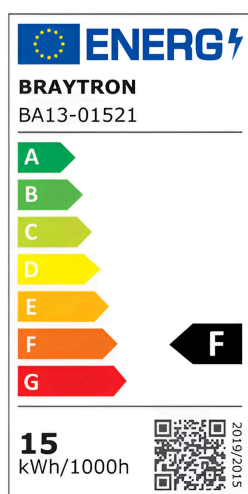

Braytron

TECHNISCHES DATENBLATT

MODELL

BA13-01521

BESCHREIBUNG

BRY-ADVANCE-15W-E27-A60-4000K-LED BULB

BRAYTRON SRL

MUNICIPIUL BUCUREȘTI, SECTOR 6, BLD. IULIU MANIU, NR.616, CORP B, ET.1,BUCUREȘTI, Sector 6(RO)

info@braytron.com

www.braytron.com

Allgemeine Merkmale

Modell	: BA13-01521
Hauptkategorie	: Glühbirnen & Röhren
Unterkategorie	: Birnenform A
Typ	: A60
Gehäusefarbe	: White
Lampentyp/Form	: Non-Directional
Dimmbar	: Not-Dimmable
Lichtquelle	: LED
Sockel/Fassung	: E27
Garantie	: 2 Years
Klasse	: CLASS II
IP (Schutzart)	: IP20

Product Characteristics

Leistung	: 15
Farbtemperatur	: 4000K
Effektive Lumen	: 1350
Farbwiedergabeindex (CRI)	: ≥ 80
Energieeffizienzklasse	: F
Lichtabstrahlwinkel	: 180°
Äquivalent	: 90 w

Elektrische Eigenschaften

Lebensdauer	: 15000 h
Spannung	: 220-240V 50/60Hz
Leistungsfaktor	: $>0,5$
Material	: PBT-PC
Arbeitstemperatur	: -20°C ~ +40°C

Dimensions & Weight

Durchmesser	: 60 mm
Höhe	: 118 mm
Gewicht	: 33 gr

Paket-Informationen