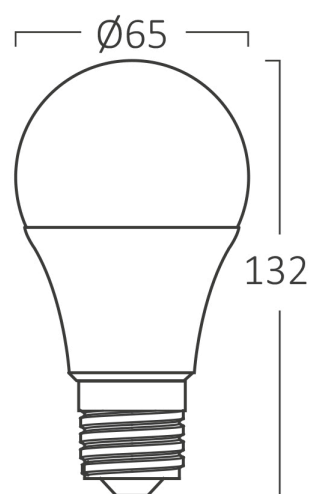

Braytron

TEHNIČNI LIST

MODEL	BA13-01620
OPIS	BRY-ADVANCE-16W-E27-A65-3000K-LED BULB

BRAYTRON SRL

MUNICIPIUL BUCUREȘTI, SECTOR 6, BLD. IULIU MANIU, NR.616, CORP B, ET.1,BUCUREȘTI, Sector 6(RO)
info@braytron.com
www.braytron.com