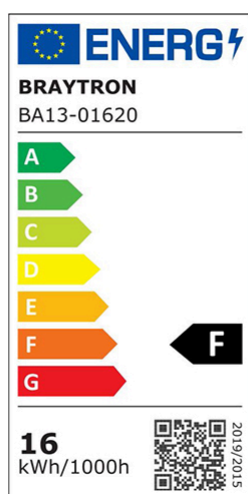

Braytron

TEHNIČNI LIST

MODEL	BA13-01620
OPIS	BRY-ADVANCE-16W-E27-A65-3000K-LED BULB

BRAYTRON SRL

MUNICIPIUL BUCUREȘTI, SECTOR 6, BLD. IULIU MANIU, NR.616, CORP B, ET.1,BUCUREȘTI, Sector 6(RO)
info@braytron.com
www.braytron.com

Splošne Lastnosti

Model	: BA13-01620
Glavna kategorija	: Žarnice in cevi
Podkategorija	: Žarnice oblike A
Tip	: A65
Barva ohišja	: White
Oblika svetilke	: Non-Directional
Grlo / Vtičnica	: E27
Garancija	: 2 Years
Razred	: CLASS II
IP (Stopnja zaščite)	: IP20

Product Characteristics

Moč	: 16
Barvna temperatura	: 3000K
Dejanska svetilnost	: 1620
Indeks reprodukcije barv (CRI)	: ≥ 80
Raven energetske učinkovitosti	: F
Ekvivalent	: 105 w

Električne Lastnosti

Življenjska doba	: 15000 h
Napetost	: 220-240V 50/60Hz
Faktor moči	: $>0,5$
Material	: PBT-PC
Delovna temperatura	: $-20^{\circ}\text{C} \sim +40^{\circ}\text{C}$