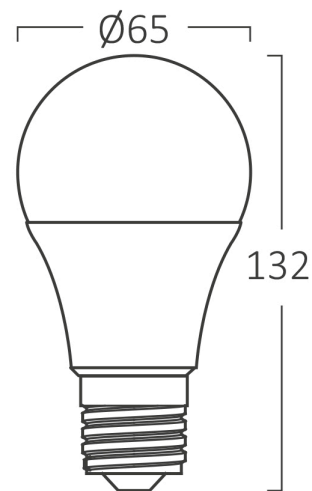

Braytron

ТЕХНИЧКИ ЛИСТ

МОДЕЛ	BA13-01620
ОПИС	BRY-ADVANCE-16W-E27-A65-3000K-LED BULB

BRAYTRON SRL

MUNICIPIUL BUCUREȘTI, SECTOR 6, BLD. IULIU MANIU, NR.616, CORP B, ET.1,BUCUREȘTI,Sector 6(RO)
info@braytron.com
www.braytron.com