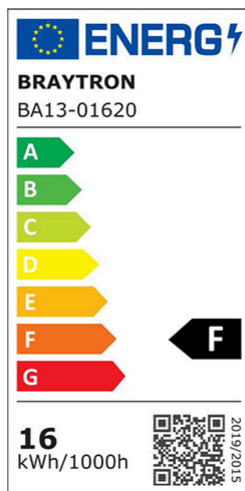

Braytron

ТЕХНИЧКИ ЛИСТ

МОДЕЛ	BA13-01620
ОПИС	BRY-ADVANCE-16W-E27-A65-3000K-LED BULB

BRAYTRON SRL

MUNICIPIUL BUCUREȘTI, SECTOR 6, BLD. IULIU MANIU, NR.616, CORP B, ET.1,BUCUREȘTI,Sector 6(RO)
info@braytron.com
www.braytron.com