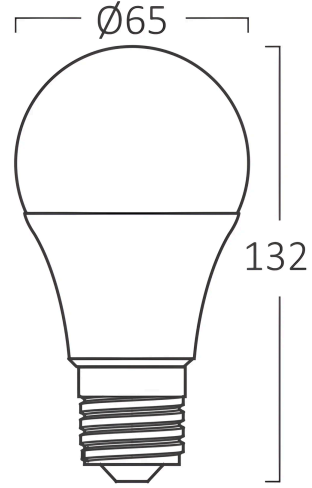

Braytron

TEKNİK VERİ SAYFASI

MODEL

BA13-01620

AÇIKLAMA

BRY-ADVANCE-16W-E27-A65-3000K-LED BULB

BRAYTRON SRL

MUNICIPIUL BUCUREȘTI, SECTOR 6, BLD. IULIU MANIU, NR.616, CORP B, ET.1,BUCUREȘTI, Sector 6(RO)
info@braytron.com
www.braytron.com