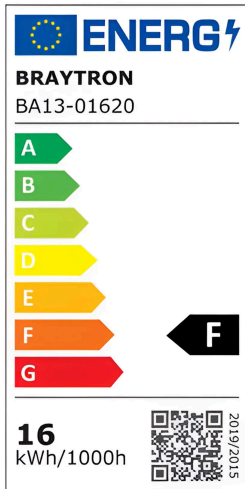

Braytron

TEKNİK VERİ SAYFASI

MODEL

BA13-01620

AÇIKLAMA

BRY-ADVANCE-16W-E27-A65-3000K-LED BULB

BRAYTRON SRL

MUNICIPIUL BUCUREȘTI, SECTOR 6, BLD. IULIU MANIU, NR.616, CORP B, ET.1,BUCUREȘTI, Sector 6(RO)
info@braytron.com
www.braytron.com