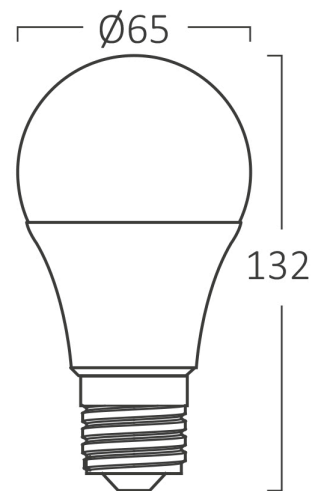

Braytron

TECHNICAL DATA SHEET

MODEL	BA13-01621
DESCRIPTION	BRY-ADVANCE-16W-E27-A65-4000K-LED BULB

BRAYTRON SRL

MUNICIPIUL BUCUREȘTI, SECTOR 6, BLD. IULIU MANIU, NR.616, CORP B, ET.1,BUCUREȘTI, Sector 6(RO)
info@braytron.com
www.braytron.com

General Characteristics

Model No	:	BA13-01621
Main Family	:	Bulbs & Tubes
Sub Family	:	A Shape Bulbs
Type	:	A65
Body Color	:	White
Lamp Shape	:	Non-Directional
Socket	:	E27
Warranty	:	2 Years
Class	:	CLASS II
IP	:	IP20

Product Characteristics

Wattage	:	16
Color Temperature	:	4000K
Quse Lumen	:	1620
Color Rendering Index (CRI)	:	≥80
Energy Efficiency Level	:	F
Equivalent	:	105 w

Electrical Characteristics

Lifetime	:	15000 h
Voltage	:	220-240V 50/60Hz
Power Factor	:	>0,5
Material	:	PBT-PC
Working Temperature	:	-20°C ~ +40°C

Dimensions & Weight

Diameter	:	65 mm
P. Height	:	127 mm
Weight	:	39 gr

Package Informations

N.W.	:	3,6 kgs
G.W.	:	6,5 kgs
PCS/CTN	:	100
Length	:	67 cm
Width	:	34,5 cm
Height	:	27,5 cm
EAN	:	5949097723766