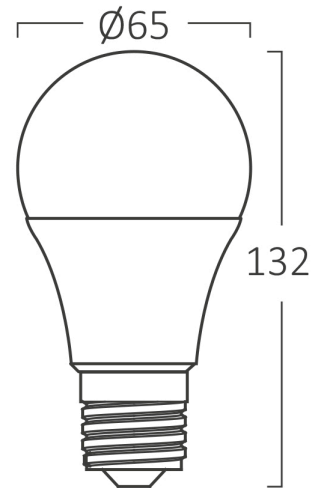

Braytron

TECHNICAL DATA SHEET

MODEL	BA13-01621
DESCRIPTION	BRY-ADVANCE-16W-E27-A65-4000K-LED BULB

BRAYTRON SRL

MUNICIPIUL BUCUREȘTI, SECTOR 6, BLD. IULIU MANIU, NR.616, CORP B, ET.1,BUCUREȘTI, Sector 6(RO)
info@braytron.com
www.braytron.com

General Characteristics

Model No	:	BA13-01621
Main Family	:	Bulbs & Tubes
Sub Family	:	A Shape Bulbs
Type	:	A65
Body Color	:	White
Lamp Shape	:	Non-Directional
Socket	:	E27
Warranty	:	2 Years
Class	:	CLASS II
IP	:	IP20

Product Characteristics

Wattage	:	16
Color Temperature	:	4000K
Quse Lumen	:	1620
Color Rendering Index (CRI)	:	≥80
Energy Efficiency Level	:	F
Equivalent	:	105 w

Electrical Characteristics

Lifetime	:	15000 h
Voltage	:	220-240V 50/60Hz
Power Factor	:	>0,5
Material	:	PBT-PC
Working Temperature	:	-20°C ~ +40°C

Dimensions & Weight

Diameter	:	65 mm
P. Height	:	127 mm
Weight	:	39 gr

Package Informations

N.W.	:	3,6 kgs
G.W.	:	6,5 kgs
PCS/CTN	:	100
Length	:	67 cm
Width	:	34,5 cm
Height	:	27,5 cm
EAN	:	5949097723766