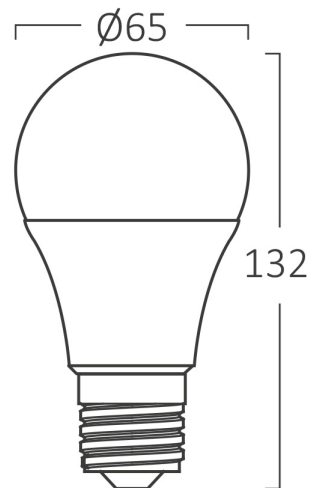

Braytron

FIȘĂ TEHNICĂ

MODEL BA13-01621

DESCRIERE BRY-ADVANCE-16W-E27-A65-4000K-LED BULB

BRAYTRON LIGHTING

Bd. Iuliu Maniu, Nr.616, Sector 6, 061129, Bucuresti - ROMANIA
info@braytron.com
www.braytron.com

SPOTVISION ELECTRIC & LIGHTING S.R.L

Bd. Iuliu Maniu, Nr.616, Sector 6, 061129, Bucuresti - ROMANIA
sales@spotvisionelectric.ro
www.spotvisionelectric.ro

Pagina 1 din 2

Caracteristici Generale

Model	: BA13-01621
Familia principală/Categorie	: Becuri & Tuburi
Sub-familia/Subcategorie	: Becuri formă A
Tip	: A65
Culoarea corpului	: White
Forma lămpii	: Non-Directional
DULIE/SOCLU	: E27
Garanție	: 2 Years
Clasă	: CLASS II
IP (Grad de protecție)	: IP20

Caracteristici Produs

Putere	: 16
Temperatura culorii	: 4000K
Lumeni efectivi	: 1620
Indexul de redare a culorilor (CRI)	: ≥ 80
Nivel de eficiență energetică	: F
Echivalent	: 105 w

Caracteristici Electrice

Lifetime	: 15000 h
Tensiune	: 220-240V 50/60Hz
Factor de putere	: $>0,5$
Material	: PBT-PC
Temperatura de lucru	: $-20^{\circ}\text{C} \sim +40^{\circ}\text{C}$

Dimensiuni si Greutati

Diametru	: 65 mm
Înălțime	: 127 mm
Greutate	: 39 gr