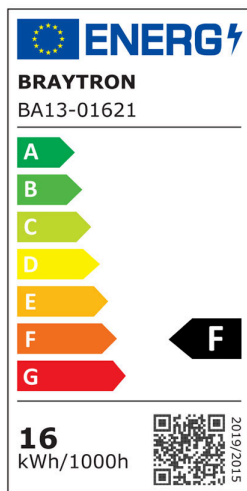

Braytron

FIȘĂ TEHNICĂ

MODEL BA13-01621

DESCRIERE BRY-ADVANCE-16W-E27-A65-4000K-LED BULB

BRAYTRON LIGHTING

Bd. Iuliu Maniu, Nr.616, Sector 6, 061129, Bucuresti - ROMANIA
info@braytron.com
www.braytron.com

SPOTVISION ELECTRIC & LIGHTING S.R.L

Bd. Iuliu Maniu, Nr.616, Sector 6, 061129, Bucuresti - ROMANIA
sales@spotvisionelectric.ro
www.spotvisionelectric.ro

Pagina 1 din 2

Caracteristici Generale

Model	: BA13-01621
Familia principală/Categorie	: Becuri & Tuburi
Sub-familia/Subcategorie	: Becuri formă A
Tip	: A65
Culoarea corpului	: White
Forma lămpii	: Non-Directional
DULIE/SOCLU	: E27
Garanție	: 2 Years
Clasă	: CLASS II
IP (Grad de protecție)	: IP20

Caracteristici Produs

Putere	: 16
Temperatura culorii	: 4000K
Lumeni efectivi	: 1620
Indexul de redare a culorilor (CRI)	: ≥ 80
Nivel de eficiență energetică	: F
Echivalent	: 105 w

Caracteristici Electrice

Lifetime	: 15000 h
Tensiune	: 220-240V 50/60Hz
Factor de putere	: $>0,5$
Material	: PBT-PC
Temperatura de lucru	: $-20^{\circ}\text{C} \sim +40^{\circ}\text{C}$

Dimensiuni si Greutati

Diametru	: 65 mm
Înălțime	: 127 mm
Greutate	: 39 gr