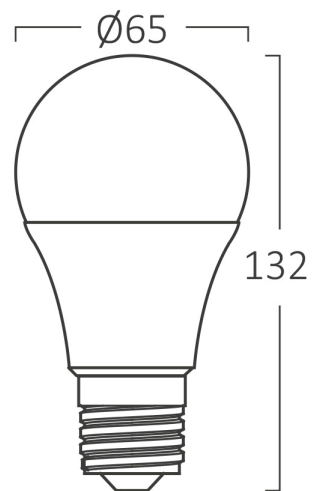

Braytron

FIȘĂ TEHNICĂ

MODEL BA13-01621

DESCRIERE BRY-ADVANCE-16W-E27-A65-4000K-LED BULB

BRAYTRON LIGHTING

Bd. Iuliu Maniu, Nr.616, Sector 6, 061129, Bucuresti - ROMANIA
info@braytron.com
www.braytron.com

SPOTVISION ELECTRIC & LIGHTING S.R.L

Bd. Iuliu Maniu, Nr.616, Sector 6, 061129, Bucuresti - ROMANIA
sales@spotvisionelectric.ro
www.spotvisionelectric.ro

Pagina 1 din 2

Caracteristici Generale

Model	: BA13-01621
Familia principală/Categorie	: Becuri & Tuburi
Sub-familia/Subcategorie	: Becuri formă A
Tip	: A65
Culoarea corpului	: White
Forma lămpii	: Non-Directional
DULIE/SOCLU	: E27
Garanție	: 2 Years
Clasă	: CLASS II
IP (Grad de protecție)	: IP20

Caracteristici Produs

Putere	: 16
Temperatura culorii	: 4000K
Lumeni efectivi	: 1620
Indexul de redare a culorilor (CRI)	: ≥ 80
Nivel de eficiență energetică	: F
Echivalent	: 105 w

Caracteristici Electrice

Lifetime	: 15000 h
Tensiune	: 220-240V 50/60Hz
Factor de putere	: $>0,5$
Material	: PBT-PC
Temperatura de lucru	: $-20^{\circ}\text{C} \sim +40^{\circ}\text{C}$

Dimensiuni si Greutati

Diametru	: 65 mm
Înălțime	: 127 mm
Greutate	: 39 gr