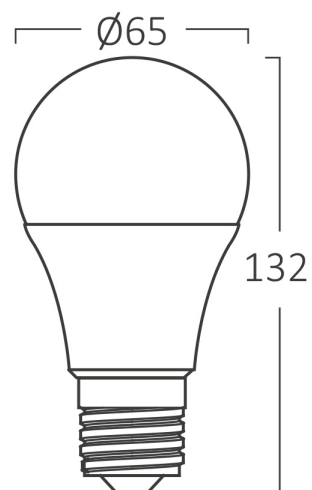

Braytron

ТЕХНИЧКИ ЛИСТ

МОДЕЛ

BA13-01621

ОПИС

BRY-ADVANCE-16W-E27-A65-4000K-LED BULB

BRAYTRON SRL

MUNICIPIUL BUCUREȘTI, SECTOR 6, BLD. IULIU MANIU, NR.616, CORP B, ET.1,BUCUREȘTI, Sector 6(RO)

info@braytron.com

www.braytron.com