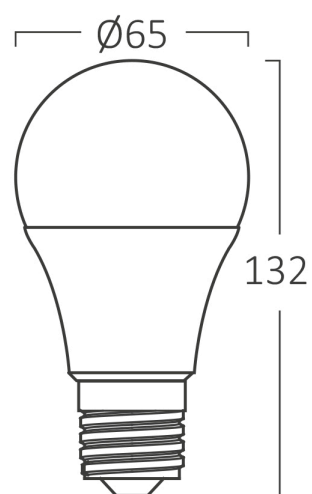

Braytron

ТЕХНИЧКИ ЛИСТ

МОДЕЛ

BA13-01621

ОПИС

BRY-ADVANCE-16W-E27-A65-4000K-LED BULB

BRAYTRON SRL

MUNICIPIUL BUCUREȘTI, SECTOR 6, BLD. IULIU MANIU, NR.616, CORP B, ET.1,BUCUREȘTI, Sector 6(RO)

info@braytron.com

www.braytron.com