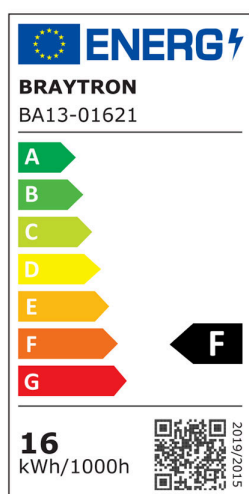

Braytron

ТЕХНИЧКИ ЛИСТ

МОДЕЛ

BA13-01621

ОПИС

BRY-ADVANCE-16W-E27-A65-4000K-LED BULB

BRAYTRON SRL

MUNICIPIUL BUCUREȘTI, SECTOR 6, BLD. IULIU MANIU, NR.616, CORP B, ET.1,BUCUREȘTI, Sector 6(RO)

info@braytron.com

www.braytron.com

Opšte karakteristike

Model	:	BA13-01621
Glavna kategorija	:	Sijalice i cevi
Podkategorija	:	Sijalice oblika A
Tip	:	A65
Boja kućišta	:	White
Oblik lampe	:	Non-Directional
Grlo/sokl	:	E27
Garancija	:	2 Years
Klasa	:	CLASS II
IP (Stepen zaštite)	:	IP20

Karakteristike proizvoda

Snaga	:	16
Temperatura boje	:	4000K
Efektivni lumeni	:	1620
Indeks reprodukcije boja (CRI)	:	≥80
Nivo energetske efikasnosti	:	F
Ekvivalent	:	105 w

Električne karakteristike

Vek trajanja	:	15000 h
Napon	:	220-240V 50/60Hz
Faktor snage	:	>0,5
Materijal	:	PBT-PC
Radna temperatura	:	-20°C ~ +40°C