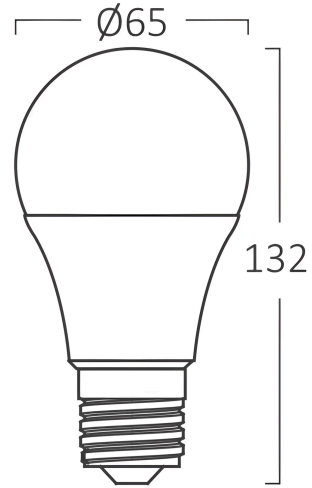

Braytron

TEKNIK VERI SAYFASI

MODEL

BA13-01621

AÇIKLAMA

BRY-ADVANCE-16W-E27-A65-4000K-LED BULB

BRAYTRON SRL

MUNICIPIUL BUCUREȘTI, SECTOR 6, BLD. IULIU MANIU, NR.616, CORP B, ET.1,BUCUREȘTI, Sector 6(RO)
info@braytron.com
www.braytron.com

Sayfa 1 / 2