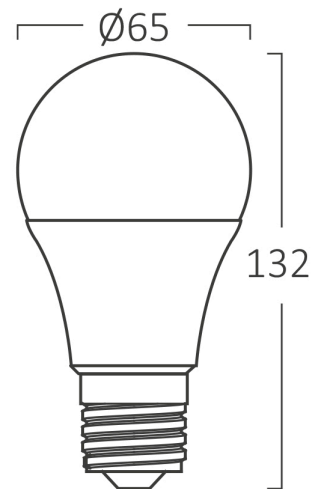

Braytron

ТЕХНИЧКИ ЛИСТ

МОДЕЛ	BA13-01623
ОПИС	BRY-ADVANCE-16W-E27-A65-6500K-LED BULB

BRAYTRON SRL

MUNICIPIUL BUCUREȘTI, SECTOR 6, BLD. IULIU MANIU, NR.616, CORP B, ET.1,BUCUREȘTI, Sector 6(RO)
info@braytron.com
www.braytron.com